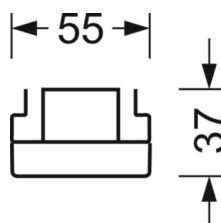

## MECHANIEK

Kleur behuizing	verkeerswit RAL 9016
Maten (LxBxH/DxH)	2299mm x 55mm x 37mm
Gewicht (netto)	2.45kg
Montagewijze	Montage draagrailstelsysteem, Lichtstructuur

## DEEP-LINK

<https://www.regiolux.de/nl/article/19512027040>

Referentie	LED 13000lm 840
ηLB	100 %
Φ ↓/↑	98 % / 2 %
UGR dw./l.	22.9 / 24.3

**Maten**

---

L	2299 mm	Lengte
B	55 mm	Breedte
H	37 mm	Hoogte

---