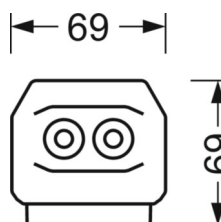

## MECHANIEK

Kleur behuizing	verkeerswit RAL 9016
Maten (LxBxH/DxH)	2299mm x 55mm x 37mm
Gewicht (netto)	2.45kg
Montagewijze	Montage draagrailstelsysteem, Lichtstructuur

## DEEP-LINK

<https://www.regiolux.de/nl/article/19512027040>

Referentie	LED 13000lm 840
ηLB	100 %
Φ ↓/↑	98 % / 2 %
UGR dw./l.	22.9 / 24.3

**Maten**

---

L	2299 mm	Lengte
B	55 mm	Breedte
H	37 mm	Hoogte

---