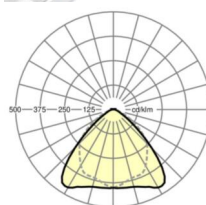

KARAKTERISTIEKEN

Bestelnummer	19512027040
EAN-nummer	4020863445844
CBS-code	94051190
Kenmerken	IP 64, Beschermingsklasse I, F, D, HACCP DIN10500/voedsel/IFS-toepassingsgerelateerde geschiktheid/BRC, Indoor, CE
Schokbestendigheidsgraad IK	IK03 (5°C bis 35°C)
Omgevingstemperatuur	ta 5°C naar 35°C
Garantieperiode	5 jaren
Overheidssubsidieprogramma's	BEG - federale subsidie voor efficiënte gebouwen (alleen geldig voor Duitsland)

ELEKTROTECHNIEK

Voorschakelapparaat	Elektronische driver noodlicht 3h (1 stuks)
Systeemprestaties	74W
Netspanning	230V/50Hz
Aardlekschakelaar(s) (inschakelstroom)	13 stuks/B10, 21 stuks/B16, 22 stuks/C10, 36 stuks/C16
Energie-efficiëntieklasse/Lichtbron	C

LICHTTECHNIEK

Uitvoering	LED, Kleurweergave/Lichtkleur CRI ≥ 80 / 4000K
Kleurtolerantie (MacAdam)	3SDCM
Nominale lichtstroom	12956lm
Nominale lichtstroom-Noodbedrijf	927lm
LED Levensduur	50000h L80/B10 (Tq 35°C), 70000h L80/B50 (Tq 35°C), 100000h L80/B50 (Tq 30°C)
Lichtopbrengst	176lm/W
Stralingshoek	95° (C0) / 95° (C90)
UGR dw./l.	22.9 / 24.3

MECHANIEK

Kleur behuizing	verkeerswit RAL 9016
Maten (LxBxH/DxH)	2299mm x 55mm x 37mm
Gewicht (netto)	2.45kg
Montagewijze	Montage draagrailstelsysteem, Lichtstructuur

DEEP-LINK

<https://www.regiolux.de/nl/article/19512027040>

Referentie	LED 13000lm 840
ηLB	100 %
Φ ↓/↑	98 % / 2 %
UGR dw./l.	22.9 / 24.3