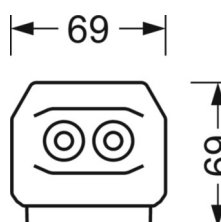

## MECHANIEK

Kleur behuizing	verkeerswit RAL 9016
Maten (LxBxH/DxH)	2299mm x 55mm x 37mm
Gewicht (netto)	2.45kg
Montagewijze	Montage draagrailstelsel, Lichtstructuur

## DEEP-LINK

<https://www.regiolux.de/nl/article/19512027060>

Referentie	LED 16000lm 840
ηLB	100 %
Φ ↓/↑	98 % / 2 %
UGR dw./l.	23.7 / 25.2

**Maten**

---

L	2299 mm	Lengte
B	55 mm	Breedte
H	37 mm	Hoogte

---