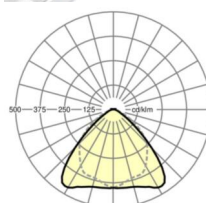

KARAKTERISTIEKEN

Bestelnummer	19512027060
EAN-nummer	4020863445837
CBS-code	94051190
Kenmerken	IP 64, Beschermingsklasse I, F, D, HACCP DIN10500/voedsel/IFS-toepassingsgerelateerde geschiktheid/BRC, Indoor, CE
Schokbestendigheidsgraad IK	IK03 (5°C bis 30°C)
Omgevingstemperatuur	ta 5°C naar 30°C
Garantieperiode	5 jaren
Overheidssubsidieprogramma's	BEG - federale subsidie voor efficiënte gebouwen (alleen geldig voor Duitsland)

ELEKTROTECHNIEK

Voorschakelapparaat	Elektronische driver noodlicht 3h (1 stuks)
Systeemprestaties	96W
Netspanning	230V/50Hz
Aardlekschakelaar(s) (inschakelstroom)	13 stuks/B10, 22 stuks/B16, 22 stuks/C10, 37 stuks/C16
Energie-efficiëntieklasse/Lichtbron	C

LICHTTECHNIEK

Uitvoering	LED, Kleurweergave/Lichtkleur CRI ≥ 80 / 4000K
Kleurtolerantie (MacAdam)	3SDCM
Nominale lichtstroom	16369lm
Nominale lichtstroom-Noodbedrijf	927lm
LED Levensduur	50000h L80/B10 (Tq 30°C), 70000h L80/B50 (Tq 30°C), 100000h L80/B50 (Tq 25°C)
Lichtopbrengst	170lm/W
Stralingshoek	95° (C0) / 95° (C90)
UGR dw./l.	23.7 / 25.2

MECHANIEK

Kleur behuizing	verkeerswit RAL 9016
Maten (LxBxH/DxH)	2299mm x 55mm x 37mm
Gewicht (netto)	2.45kg
Montagewijze	Montage draagrailstelsel, Lichtstructuur

DEEP-LINK

<https://www.regiolux.de/nl/article/19512027060>

Referentie	LED 16000lm 840
ηLB	100 %
Φ ↓/↑	98 % / 2 %
UGR dw./l.	23.7 / 25.2