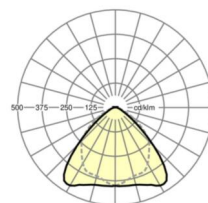

KARAKTERISTIEKEN

Bestelnummer	19512024260
EAN-nummer	4020863426898
CBS-code	94051190
Kenmerken	IP 64, Beschermingsklasse I, ENEC10 VDE, F, D, HACCP DIN10500/voedsel/IFS-toepassingsgerelateerde geschiktheid/BRC, Indoor, CE
Schokbestendigheidsgraad IK	IK03 (-20°C bis 25°C)
Omgevingstemperatuur	ta -20°C naar 25°C
Garantieperiode	5 jaren
Overheidssubsidieprogramma's	BEG - federale subsidie voor efficiënte gebouwen (alleen geldig voor Duitsland)

ELEKTROTECHNIEK

Voorschakelapparaat	Elektronische driver (1 stuks)
Systeemprestaties	132W
Netspanning	230V/50Hz
Aardlekschakelaar(s) (inschakelstroom)	7 stuks/B10, 12 stuks/B16, 12 stuks/C10, 20 stuks/C16
Energie-efficiëntieklasse/Lichtbron	C

LICHTTECHNIEK

Uitvoering	LED, Kleurweergave/Lichtkleur CRI ≥ 80 / 3000K
Kleurtolerantie (MacAdam)	3SDCM
Nominale lichtstroom	19876lm
LED Levensduur	50000h L80/B10 (Tq 25°C), 70000h L80/B50 (Tq 25°C)
Lichtopbrengst	151lm/W
Stralingshoek	95° (C0) / 95° (C90)
UGR dw./l.	24.4 / 25.8

MECHANIEK

Kleur behuizing	verkeerswit RAL 9016
Maten (LxBxH/DxH)	2299mm x 55mm x 37mm
Gewicht (netto)	2.2kg
Montagewijze	Montage draagrailstelsel, Lichtstructuur

Maten

L	2299 mm	Lengte
B	55 mm	Breedte
H	37 mm	Hoogte

DEEP-LINK

<https://www.regiolux.de/nl/article/19512024260>

Referentie	LED 21000lm 830
ηLB	100 %
Φ ↓/↑	98 % / 2 %
UGR dw./l.	24.4 / 25.8