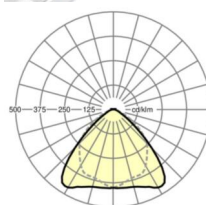

KARAKTERISTIEKEN

Bestelnummer	19512027250
EAN-nummer	4020863445820
CBS-code	94051190
Kenmerken	IP 64, Beschermingsklasse I, F, D, HACCP DIN10500/voedsel/IFS-toepassingsgerelateerde geschiktheid/BRC, Indoor, CE
Schokbestendigheidsgraad IK	IK03 (5°C bis 25°C)
Omgevingstemperatuur	ta 5°C naar 25°C
Garantieperiode	5 jaren
Overheidssubsidieprogramma's	BEG - federale subsidie voor efficiënte gebouwen (alleen geldig voor Duitsland)

ELEKTROTECHNIEK

Voorschakelapparaat	Elektronische driver noodlicht 3h (1 stuks)
Systeemprestaties	132W
Netspanning	230V/50Hz
Aardlekschakelaar(s) (inschakelstroom)	7 stuks/B10, 12 stuks/B16, 12 stuks/C10, 20 stuks/C16
Energie-efficiëntieklasse/Lichtbron	C

LICHTTECHNIEK

Uitvoering	LED, Kleurweergave/Lichtkleur CRI ≥ 80 / 4000K
Kleurtolerantie (MacAdam)	3SDCM
Nominale lichtstroom	21418lm
Nominale lichtstroom-Noodbedrijf	927lm
LED Levensduur	50000h L80/B10 (Tq 25°C), 70000h L80/B50 (Tq 25°C)
Lichtopbrengst	163lm/W
Stralingshoek	95° (C0) / 95° (C90)
UGR dw./l.	24.6 / 26.1

MECHANIEK

Kleur behuizing	verkeerswit RAL 9016
Maten (LxBxH/DxH)	2299mm x 55mm x 37mm
Gewicht (netto)	2.45kg
Montagewijze	Montage draagrailsysteem, Lichtstructuur

Maten

L	2299 mm	Lengte
B	55 mm	Breedte
H	37 mm	Hoogte

DEEP-LINK

<https://www.regiolux.de/nl/article/19512027250>

Referentie	LED 21000lm 840
ηLB	100 %
Φ ↓/↑	98 % / 2 %
UGR dw./l.	24.6 / 26.1