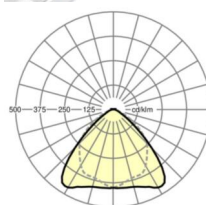

LICHTTECHNIEK

Uitvoering	LED, Kleurweergave/Lichtkleur CRI ≥ 80 / 4000K
Kleurtolerantie (MacAdam)	3SDCM
Nominale lichtstroom	6893lm
Nominale lichtstroom-Noodbedrijf	927lm
LED Levensduur	50000h L80/B10 (Tq 35°C), 70000h L80/B50 (Tq 35°C), 100000h L80/B50 (Tq 30°C)
Lichtopbrengst	193lm/W
Stralingshoek	95° (C0) / 95° (C90)
UGR dw./l.	20.7 / 22.1

MECHANIEK

Kleur behuizing	verkeerswit RAL 9016
Maten (LxBxH/DxH)	2299mm x 55mm x 37mm
Gewicht (netto)	2.45kg
Montagewijze	Montage draagrailstelsysteem, Lichtstructuur

DEEP-LINK

<https://www.regiolux.de/nl/article/19512027020>

Referentie	LED 7000lm 840
ηLB	100 %
Φ ↓/↑	98 % / 2 %
UGR dw./l.	20.7 / 22.1

Maten

L	2299 mm	Lengte
B	55 mm	Breedte
H	37 mm	Hoogte
