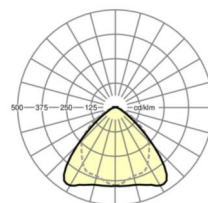

KARAKTERISTIEKEN

Bestelnummer	19512026100
EAN-nummer	4020863426966
CBS-code	94051190
Kenmerken	IP 64, Beschermingsklasse I, ENEC10 VDE, F, D, HACCP DIN10500/voedsel/IFS-toepassingsgerelateerde geschiktheid/BRC, Indoor, CE
Schokbestendigheidsgraad IK	IK03 (-20°C bis 30°C)
Omgevingstemperatuur	ta -20°C naar 30°C
Bijzondere eigenschappen	Ready for IoT
Garantieperiode	5 jaren
Overheidssubsidieprogramma's	BEG - federale subsidie voor efficiënte gebouwen (alleen geldig voor Duitsland)

ELEKTROTECHNIEK

Voorschakelapparaat	Elektronische driver DALI2 (1 stuk)
Systeemprestaties	52W
Netspanning	230V/50Hz
Aardleischakelaar(s) (inschakelstroom)	13 stuks/B10, 24 stuks/B16, 25 stuks/C10, 40 stuks/C16
Energie-efficiëntieklasse/Lichtbron	C

LICHTTECHNIEK

Uitvoering	LED, Kleurweergave/Lichtkleur CRI ≥ 80 / 3000K
Kleurtolerantie (MacAdam)	3SDCM
Nominale lichtstroom	8821lm
LED Levensduur	50000h L80/B10 (Tq 30°C), 70000h L80/B50 (Tq 30°C)
Lichtopbrengst	171lm/W
Stralingshoek	95° (C0) / 95° (C90)
UGR dw./l.	21.6 / 23.0

MECHANIEK

Kleur behuizing	verkeerswit RAL 9016
Maten (LxBxH/DxH)	2299mm x 55mm x 37mm
Gewicht (netto)	2.2kg
Montagewijze	Montage draagrailstelsysteem, Lichtstructuur

Maten

L	2299 mm	Lengte
B	55 mm	Breedte
H	37 mm	Hoogte

DEEP-LINK

<https://www.regiolux.de/nl/article/19512026100>

Referentie	LED 9000lm 830
ηLB	100 %
Φ ↓/↑	98 % / 2 %
UGR dw./l.	21.6 / 23.0