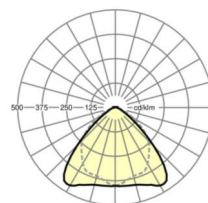

KARAKTERISTIEKEN

Bestelnummer	19512024100
EAN-nummer	4020863426812
CBS-code	94051190
Kenmerken	IP 64, Beschermingsklasse I, ENEC10 VDE, F, D, HACCP DIN10500/voedsel/IFS-toepassingsgerelateerde geschiktheid/BRC, Indoor, CE
Schokbestendigheidsgraad IK	IK03 (-20°C bis 30°C)
Omgevingstemperatuur	ta -20°C naar 30°C
Garantieperiode	5 jaren
Overheidssubsidieprogramma's	BEG - federale subsidie voor efficiënte gebouwen (alleen geldig voor Duitsland)

ELEKTROTECHNIEK

Voorschakelapparaat	Elektronische driver (1 stuks)
Systeemprestaties	52W
Netspanning	230V/50Hz
Aardlekschakelaar(s) (inschakelstroom)	17 stuks/B10, 28 stuks/B16, 29 stuks/C10, 48 stuks/C16
Energie-efficiëntieklasse/Lichtbron	C

LICHTTECHNIEK

Uitvoering	LED, Kleurweergave/Lichtkleur CRI ≥ 80 / 3000K
Kleurtolerantie (MacAdam)	3SDCM
Nominale lichtstroom	8821lm
LED Levensduur	50000h L80/B10 (Tq 30°C), 70000h L80/B50 (Tq 30°C)
Lichtopbrengst	171lm/W
Stralingshoek	95° (C0) / 95° (C90)
UGR dw./l.	21.6 / 23.0

MECHANIEK

Kleur behuizing	verkeerswit RAL 9016
Maten (LxBxH/DxH)	2299mm x 55mm x 37mm
Gewicht (netto)	2.2kg
Montagewijze	Montage draagrailstelsel, Lichtstructuur

Maten

L	2299 mm	Lengte
B	55 mm	Breedte
H	37 mm	Hoogte

DEEP-LINK

<https://www.regiolux.de/nl/article/19512024100>

Referentie	LED 9000lm 830
ηLB	100 %
Φ ↓/↑	98 % / 2 %
UGR dw./l.	21.6 / 23.0