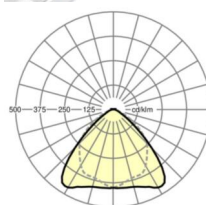

## LICHTTECHNIEK

Uitvoering	LED, Kleurweergave/Lichtkleur CRI ≥ 80 / 4000K
Kleurtolerantie (MacAdam)	3SDCM
Nominale lichtstroom	9505lm
Nominale lichtstroom-Noodbedrijf	927lm
LED Levensduur	50000h L80/B10 (Tq 35°C), 70000h L80/B50 (Tq 35°C), 100000h L80/B50 (Tq 30°C)
Lichtopbrengst	184lm/W
Stralingshoek	95° (C0) / 95° (C90)
UGR dw./l.	21.8 / 23.3

## MECHANIEK

Kleur behuizing	verkeerswit RAL 9016
Maten (LxBxH/DxH)	2299mm x 55mm x 37mm
Gewicht (netto)	2.45kg
Montagewijze	Montage draagrailstelsysteem, Lichtstructuur

## DEEP-LINK

<https://www.regiolux.de/nl/article/19512027030>

Referentie	LED 9000lm 840
ηLB	100 %
Φ ↓/↑	98 % / 2 %
UGR dw./l.	21.8 / 23.3

**Maten**

---

L	2299 mm	Lengte
B	55 mm	Breedte
H	37 mm	Hoogte

---