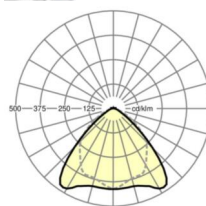

KARAKTERISTIEKEN

Bestelnummer	19517006380
EAN-nummer	4020863438037
CBS-code	94051190
Kenmerken	IP 64, Beschermingsklasse I, ENEC10 VDE, F, D, HACCP DIN10500/voedsel/IFS-toepassingsgerelateerde geschiktheid/BRC, Indoor, CE
Schokbestendigheidsgraad IK	IK03 (-20°C bis 30°C)
Omgevingstemperatuur	ta -20°C naar 30°C
Bijzondere eigenschappen	Ready for IoT
Garantieperiode	5 jaren
Overheidssubsidieprogramma's	BEG - federale subsidie voor efficiënte gebouwen (alleen geldig voor Duitsland)

ELEKTROTECHNIEK

Voorschakelapparaat	Elektronische driver DALI2 (1 stuks)
Systeemprestaties	63W
Netspanning	230V/50Hz
Energie-efficiëntieklasse/Lichtbron	C

LICHTTECHNIEK

Uitvoering	LED, Kleurweergave/Lichtkleur CRI ≥ 80 / 3000K
Kleurtolerantie (MacAdam)	3SDCM
Nominale lichtstroom	10364lm
LED Levensduur	70000h L80/B10 (Tq 30°C), 100000h L80/B50 (Tq 25°C)
Lichtopbrengst	164lm/W
Stralingshoek	95° (C0) / 95° (C90)
UGR dw./l.	23.5 / 24.9

MECHANIEK

Kleur behuizing	verkeerswit RAL 9016
Maten (LxBxH/DxH)	1531mm x 55mm x 37mm
Gewicht (netto)	1.75kg
Montagewijze	Montage draagrailsysteem, Lichtstructuur

Maten

L	1531 mm	Lengte
B	55 mm	Breedte
H	37 mm	Hoogte

DEEP-LINK

<https://www.regiolux.de/nl/article/19517006380>

Referentie	LED 11000lm 830
ηLB	100 %
Φ ↓/↑	98 % / 2 %
UGR dw./l.	23.5 / 24.9