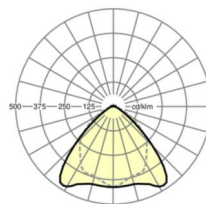

KARAKTERISTIEKEN

Bestelnummer	19517004380
EAN-nummer	4020863437887
CBS-code	94051190
Kenmerken	IP 64, Beschermingsklasse I, ENEC10 VDE, F, D, HACCP DIN10500/voedsel/IFS-toepassingsgerelateerde geschiktheid/BRC, Indoor, CE
Schokbestendigheidsgraad IK	IK03 (-20°C bis 30°C)
Omgevingstemperatuur	ta -20°C naar 30°C
Garantieperiode	5 jaren
Overheidssubsidieprogramma's	BEG - federale subsidie voor efficiënte gebouwen (alleen geldig voor Duitsland)

ELEKTROTECHNIEK

Voorschakelapparaat	Elektronische driver (1 stuks)
Systeemprestaties	63W
Netspanning	230V/50Hz
Aardleeschakelaar(s) (inschakelstroom)	10 stuks/B10, 16 stuks/B16, 10 stuks/C10, 16 stuks/C16
Energie-efficiëntieklasse/Lichtbron	C

LICHTTECHNIEK

Uitvoering	LED, Kleurweergave/Lichtkleur CRI ≥ 80 / 3000K
Kleurtolerantie (MacAdam)	3SDCM
Nominale lichtstroom	10364lm
LED Levensduur	70000h L80/B10 (Tq 30°C), 100000h L80/B50 (Tq 25°C)
Lichtopbrengst	164lm/W
Stralingshoek	95° (C0) / 95° (C90)
UGR dw./l.	23.5 / 24.9

MECHANIEK

Kleur behuizing	verkeerswit RAL 9016
Maten (LxBxH/DxH)	1531mm x 55mm x 37mm
Gewicht (netto)	1.75kg
Montagewijze	Montage draagrailsysteem, Lichtstructuur

Maten

L	1531 mm	Lengte
B	55 mm	Breedte
H	37 mm	Hoogte

DEEP-LINK

<https://www.regiolux.de/nl/article/19517004380>

Referentie	LED 11000lm 830
ηLB	100 %
Φ ↓/↑	98 % / 2 %
UGR dw./l.	23.5 / 24.9