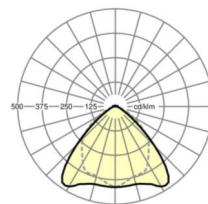

LICHTTECHNIEK

Uitvoering	LED, Kleurweergave/Lichtkleur CRI ≥ 80 / 4000K
Kleurtolerantie (MacAdam)	3SDCM
Nominale lichtstroom	11309lm
Nominale lichtstroom-Noodbedrijf	933lm
LED Levensduur	70000h L80/B10 (Tq 30°C), 100000h L80/B50 (Tq 25°C)
Lichtopbrengst	179lm/W
Stralingshoek	95° (C0) / 95° (C90)
UGR dw./l.	23.8 / 25.2

MECHANIEK

Kleur behuizing	verkeerswit RAL 9016
Maten (LxBxH/DxH)	1531mm x 55mm x 37mm
Gewicht (netto)	2.05kg
Montagewijze	Montage draagrailsysteem, Lichtstructuur

DEEP-LINK

<https://www.regiolux.de/nl/article/19517007370>

Referentie	LED 11000lm 840
ηLB	100 %
Φ ↓/↑	98 % / 2 %
UGR dw./l.	23.8 / 25.2

Maten

L	1531 mm	Lengte
B	55 mm	Breedte
H	37 mm	Hoogte
