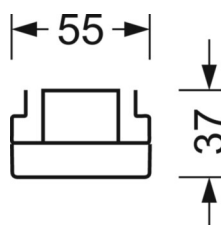

MECHANIEK

Kleur behuizing	verkeerswit RAL 9016
Maten (LxBxH/DxH)	1531mm x 55mm x 37mm
Gewicht (netto)	2.05kg
Montagewijze	Montage draagrailsysteem, Lichtstructuur

DEEP-LINK

<https://www.regiolux.de/nl/article/19517007370>

Referentie	LED 11000lm 840
ηLB	100 %
Φ ↓/↑	98 % / 2 %
UGR dw./l.	23.8 / 25.2

Maten

L	1531 mm	Lengte
B	55 mm	Breedte
H	37 mm	Hoogte
