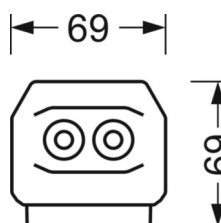

MECHANIEK

Kleur behuizing	verkeerswit RAL 9016
Maten (LxBxH/DxH)	1531mm x 55mm x 37mm
Gewicht (netto)	2.05kg
Montagewijze	Montage draagrailsysteem, Lichtstructuur

DEEP-LINK

<https://www.regiolux.de/nl/article/19517007370>

Referentie	LED 11000lm 840
ηLB	100 %
Φ ↓/↑	98 % / 2 %
UGR dw./l.	23.8 / 25.2

Maten

L	1531 mm	Lengte
B	55 mm	Breedte
H	37 mm	Hoogte
