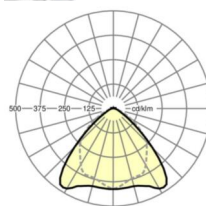

KARAKTERISTIEKEN

Bestelnummer	19517004370
EAN-nummer	4020863437870
CBS-code	94051190
Kenmerken	IP 64, Beschermingsklasse I, ENEC10 VDE, F, D, HACCP DIN10500/voedsel/IFS-toepassingsgerelateerde geschiktheid/BRC, Indoor, CE
Schokbestendigheidsgraad IK	IK03 (-20°C bis 35°C)
Omgevingstemperatuur	ta -20°C naar 35°C
Garantieperiode	5 jaren
Overheidssubsidieprogramma's	BEG - federale subsidie voor efficiënte gebouwen (alleen geldig voor Duitsland)

ELEKTROTECHNIEK

Voorschakelapparaat	Elektronische driver (1 stuks)
Systeemprestaties	63W
Netspanning	230V/50Hz
Aardleeschakelaar(s) (inschakelstroom)	10 stuks/B10, 16 stuks/B16, 10 stuks/C10, 16 stuks/C16
Energie-efficiëntieklasse/Lichtbron	C

LICHTTECHNIEK

Uitvoering	LED, Kleurweergave/Lichtkleur CRI ≥ 80 / 4000K
Kleurtolerantie (MacAdam)	3SDCM
Nominale lichtstroom	11309lm
LED Levensduur	70000h L80/B10 (Tq 35°C), 100000h L80/B50 (Tq 30°C)
Lichtopbrengst	179lm/W
Stralingshoek	95° (C0) / 95° (C90)
UGR dw./l.	23.8 / 25.2

MECHANIEK

Kleur behuizing	verkeerswit RAL 9016
Maten (LxBxH/DxH)	1531mm x 55mm x 37mm
Gewicht (netto)	1.75kg
Montagewijze	Montage draagrailsysteem, Lichtstructuur

Maten

L	1531 mm	Lengte
B	55 mm	Breedte
H	37 mm	Hoogte

DEEP-LINK

<https://www.regiolux.de/nl/article/19517004370>

Referentie	LED 11000lm 840
ηLB	100 %
Φ ↓/↑	98 % / 2 %
UGR dw./l.	23.8 / 25.2