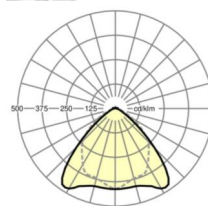

KARAKTERISTIEKEN

Bestelnummer	19517004390
EAN-nummer	4020863437894
CBS-code	94051190
Kenmerken	IP 64, Beschermingsklasse I, ENEC10 VDE, F, D, HACCP DIN10500/voedsel/IFS-toepassingsgerelateerde geschiktheid/BRC, Indoor, CE
Schokbestendigheidsgraad IK	IK03 (-20°C bis 35°C)
Omgevingstemperatuur	ta -20°C naar 35°C
Garantieperiode	5 jaren
Overheidssubsidieprogramma's	BEG - federale subsidie voor efficiënte gebouwen (alleen geldig voor Duitsland)

ELEKTROTECHNIEK

Voorschakelapparaat	Elektronische driver (1 stuks)
Systeemprestaties	63W
Netspanning	230V/50Hz
Aardleeschakelaar(s) (inschakelstroom)	10 stuks/B10, 16 stuks/B16, 10 stuks/C10, 16 stuks/C16
Energie-efficiëntieklasse/Lichtbron	C

LICHTTECHNIEK

Uitvoering	LED, Kleurweergave/Lichtkleur CRI ≥ 80 / 6500K
Kleurtolerantie (MacAdam)	3SDCM
Nominale lichtstroom	10451lm
LED Levensduur	70000h L80/B10 (Tq 35°C), 100000h L80/B50 (Tq 30°C)
Lichtopbrengst	165lm/W
Stralingshoek	95° (C0) / 95° (C90)
UGR dw./l.	23.5 / 24.9

MECHANIEK

Kleur behuizing	verkeerswit RAL 9016
Maten (LxBxH/DxH)	1531mm x 55mm x 37mm
Gewicht (netto)	1.75kg
Montagewijze	Montage draagrailsysteem, Lichtstructuur

Maten

L	1531 mm	Lengte
B	55 mm	Breedte
H	37 mm	Hoogte

DEEP-LINK

<https://www.regiolux.de/nl/article/19517004390>

Referentie	LED 11000lm 865
ηLB	100 %
Φ ↓/↑	98 % / 2 %
UGR dw./l.	23.5 / 24.9