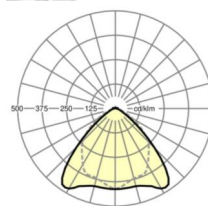

KARAKTERISTIEKEN

Bestelnummer	19517004410
EAN-nummer	4020863437917
CBS-code	94051190
Kenmerken	IP 64, Beschermingsklasse I, ENEC10 VDE, F, D, HACCP DIN10500/voedsel/IFS-toepassingsgerelateerde geschiktheid/BRC, Indoor, CE
Schokbestendigheidsgraad IK	IK03 (-20°C bis 25°C)
Omgevingstemperatuur	ta -20°C naar 25°C
Garantieperiode	5 jaren
Overheidssubsidieprogramma's	BEG - federale subsidie voor efficiënte gebouwen (alleen geldig voor Duitsland)

ELEKTROTECHNIEK

Voorschakelapparaat	Elektronische driver (1 stuks)
Systeemprestaties	86W
Netspanning	230V/50Hz
Aardleeschakelaar(s) (inschakelstroom)	12 stuks/B10, 19 stuks/B16, 20 stuks/C10, 32 stuks/C16
Energie-efficiëntieklasse/Lichtbron	D

LICHTTECHNIEK

Uitvoering	LED, Kleurweergave/Lichtkleur CRI ≥ 80 / 3000K
Kleurtolerantie (MacAdam)	3SDCM
Nominale lichtstroom	13590lm
LED Levensduur	70000h L80/B10 (Tq 25°C)
Lichtopbrengst	159lm/W
Stralingshoek	95° (C0) / 95° (C90)
UGR dw./l.	24.5 / 25.8

MECHANIEK

Kleur behuizing	verkeerswit RAL 9016
Maten (LxBxH/DxH)	1531mm x 55mm x 37mm
Gewicht (netto)	1.75kg
Montagewijze	Montage draagrailsysteem, Lichtstructuur

Maten

L	1531 mm	Lengte
B	55 mm	Breedte
H	37 mm	Hoogte

DEEP-LINK

<https://www.regiolux.de/nl/article/19517004410>

Referentie	LED 15000lm 830
ηLB	100 %
Φ ↓/↑	98 % / 2 %
UGR dw./l.	24.5 / 25.8