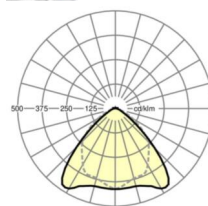

KARAKTERISTIEKEN

Bestelnummer	19517004400
EAN-nummer	4020863437900
CBS-code	94051190
Kenmerken	IP 64, Beschermingsklasse I, ENEC10 VDE, F, D, HACCP DIN10500/voedsel/IFS-toepassingsgerelateerde geschiktheid/BRC, Indoor, CE
Schokbestendigheidsgraad IK	IK03 (-20°C bis 30°C)
Omgevingstemperatuur	ta -20°C naar 30°C
Garantieperiode	5 jaren
Overheidssubsidieprogramma's	BEG - federale subsidie voor efficiënte gebouwen (alleen geldig voor Duitsland)

ELEKTROTECHNIEK

Voorschakelapparaat	Elektronische driver (1 stuks)
Systeemprestaties	86W
Netspanning	230V/50Hz
Aardlekschakelaar(s) (inschakelstroom)	12 stuks/B10, 19 stuks/B16, 20 stuks/C10, 32 stuks/C16
Energie-efficiëntieklasse/Lichtbron	C

LICHTTECHNIEK

Uitvoering	LED, Kleurweergave/Lichtkleur CRI ≥ 80 / 4000K
Kleurtolerantie (MacAdam)	3SDCM
Nominale lichtstroom	14838lm
LED Levensduur	70000h L80/B10 (Tq 30°C)
Lichtopbrengst	173lm/W
Stralingshoek	95° (C0) / 95° (C90)
UGR dw./l.	24.8 / 26.1

MECHANIEK

Kleur behuizing	verkeerswit RAL 9016
Maten (LxBxH/DxH)	1531mm x 55mm x 37mm
Gewicht (netto)	1.75kg
Montagewijze	Montage draagrailsysteem, Lichtstructuur

Maten

L	1531 mm	Lengte
B	55 mm	Breedte
H	37 mm	Hoogte

DEEP-LINK

<https://www.regiolux.de/nl/article/19517004400>

Referentie
ηLB
Φ ↓/↑
UGR dw./l.

LED 15000lm 840
100 %
98 % / 2 %
24.8 / 26.1