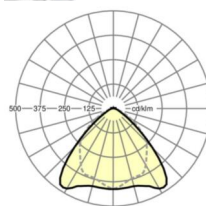

KARAKTERISTIEKEN

Bestelnummer	19517006420
EAN-nummer	4020863438075
CBS-code	94051190
Kenmerken	IP 64, Beschermingsklasse I, ENEC10 VDE, F, D, HACCP DIN10500/voedsel/IFS-toepassingsgerelateerde geschiktheid/BRC, Indoor, CE
Schokbestendigheidsgraad IK	IK03 (-20°C bis 30°C)
Omgevingstemperatuur	ta -20°C naar 30°C
Bijzondere eigenschappen	Ready for IoT
Garantieperiode	5 jaren
Overheidssubsidieprogramma's	BEG - federale subsidie voor efficiënte gebouwen (alleen geldig voor Duitsland)

ELEKTROTECHNIEK

Voorschakelapparaat	Elektronische driver DALI2 (1 stuk(s))
Systeemprestaties	86W
Netspanning	230V/50Hz
Aardlekschakelaar(s) (inschakelstroom)	13 stuks/B10, 24 stuks/B16, 25 stuks/C10, 40 stuks/C16
Energie-efficiëntieklasse/Lichtbron	C

LICHTTECHNIEK

Uitvoering	LED, Kleurweergave/Lichtkleur CRI ≥ 80 / 6500K
Kleurtolerantie (MacAdam)	3SDCM
Nominale lichtstroom	13712lm
LED Levensduur	70000h L80/B10 (Tq 30°C)
Lichtopbrengst	160lm/W
Stralingshoek	95° (C0) / 95° (C90)
UGR dw./l.	24.5 / 25.9

MECHANIEK

Kleur behuizing	verkeerswit RAL 9016
Maten (LxBxH/DxH)	1531mm x 55mm x 37mm
Gewicht (netto)	1.75kg
Montagewijze	Montage draagrailstelsysteem, Lichtstructuur

Maten

L	1531 mm	Lengte
B	55 mm	Breedte
H	37 mm	Hoogte

DEEP-LINK

<https://www.regiolux.de/nl/article/19517006420>

Referentie	LED 15000lm 865
ηLB	100 %
Φ ↓/↑	98 % / 2 %
UGR dw./l.	24.5 / 25.9