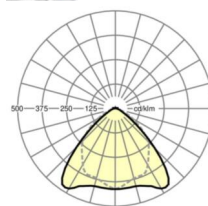

KARAKTERISTIEKEN

Bestelnummer	19517004420
EAN-nummer	4020863437924
CBS-code	94051190
Kenmerken	IP 64, Beschermingsklasse I, ENEC10 VDE, F, D, HACCP DIN10500/voedsel/IFS-toepassingsgerelateerde geschiktheid/BRC, Indoor, CE
Schokbestendigheidsgraad IK	IK03 (-20°C bis 30°C)
Omgevingstemperatuur	ta -20°C naar 30°C
Garantieperiode	5 jaren
Overheidssubsidieprogramma's	BEG - federale subsidie voor efficiënte gebouwen (alleen geldig voor Duitsland)

ELEKTROTECHNIEK

Voorschakelapparaat	Elektronische driver (1 stuks)
Systeemprestaties	86W
Netspanning	230V/50Hz
Aardlekschakelaar(s) (inschakelstroom)	12 stuks/B10, 19 stuks/B16, 20 stuks/C10, 32 stuks/C16
Energie-efficiëntieklasse/Lichtbron	C

LICHTTECHNIEK

Uitvoering	LED, Kleurweergave/Lichtkleur CRI ≥ 80 / 6500K
Kleurtolerantie (MacAdam)	3SDCM
Nominale lichtstroom	13712lm
LED Levensduur	70000h L80/B10 (Tq 30°C)
Lichtopbrengst	160lm/W
Stralingshoek	95° (C0) / 95° (C90)
UGR dw./l.	24.5 / 25.9

MECHANIEK

Kleur behuizing	verkeerswit RAL 9016
Maten (LxBxH/DxH)	1531mm x 55mm x 37mm
Gewicht (netto)	1.75kg
Montagewijze	Montage draagrailsysteem, Lichtstructuur

Maten

L	1531 mm	Lengte
B	55 mm	Breedte
H	37 mm	Hoogte

DEEP-LINK

<https://www.regiolux.de/nl/article/19517004420>

Referentie
ηLB
Φ ↓/↑
UGR dw./l.

LED 15000lm 865
100 %
98 % / 2 %
24.5 / 25.9