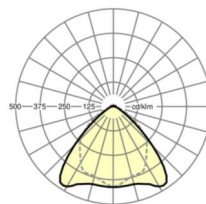

LICHTTECHNIEK

Uitvoering	LED, Kleurweergave/Lichtkleur CRI ≥ 80 / 3000K
Kleurtolerantie (MacAdam)	3SDCM
Nominale lichtstroom	4275lm
LED Levensduur	70000h L80/B10 (Tq 45°C), 100000h L80/B50 (Tq 40°C)
Lichtopbrengst	179lm/W
Stralingshoek	95° (C0) / 95° (C90)
UGR dw./l.	20.4 / 21.8

Referentie	LED 5000lm 830
ηLB	100 %
Φ ↓/↑	98 % / 2 %
UGR dw./l.	20.4 / 21.8

Maten

L	1531 mm	Lengte
B	55 mm	Breedte
H	37 mm	Hoogte
