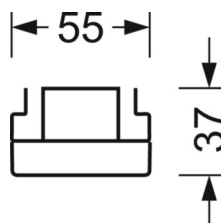

MECHANIEK

Kleur behuizing	verkeerswit RAL 9016
Maten (LxBxH/DxH)	1531mm x 55mm x 37mm
Gewicht (netto)	1.75kg
Montagewijze	Montage draagrailsysteem, Lichtstructuur

DEEP-LINK

<https://www.regiolux.de/nl/article/19517006260>

Referentie	LED 5000lm 830
ηLB	100 %
Φ ↓/↑	98 % / 2 %
UGR dw./l.	20.4 / 21.8

Maten

L	1531 mm	Lengte
B	55 mm	Breedte
H	37 mm	Hoogte
