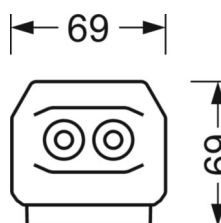

MECHANIEK

Kleur behuizing	verkeerswit RAL 9016
Maten (LxBxH/DxH)	1531mm x 55mm x 37mm
Gewicht (netto)	1.75kg
Montagewijze	Montage draagrailsysteem, Lichtstructuur

DEEP-LINK

<https://www.regiolux.de/nl/article/19517006260>

Referentie	LED 5000lm 830
ηLB	100 %
Φ ↓/↑	98 % / 2 %
UGR dw./l.	20.4 / 21.8

Maten

L	1531 mm	Lengte
B	55 mm	Breedte
H	37 mm	Hoogte
