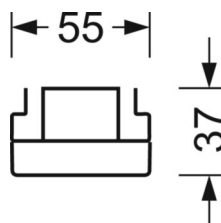

MECHANIEK

Kleur behuizing	verkeerswit RAL 9016
Maten (LxBxH/DxH)	1531mm x 55mm x 37mm
Gewicht (netto)	1.75kg
Montagewijze	Montage draagrailsysteem, Lichtstructuur

DEEP-LINK

<https://www.regiolux.de/nl/article/19517006250>

Referentie	LED 5000lm 840
ηLB	100 %
Φ ↓/↑	98 % / 2 %
UGR dw./l.	20.7 / 22.1

Maten

L	1531 mm	Lengte
B	55 mm	Breedte
H	37 mm	Hoogte
