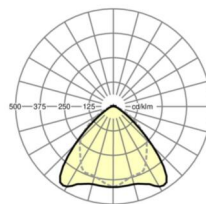

LICHTTECHNIEK

Uitvoering	LED, Kleurweergave/Lichtkleur CRI ≥ 80 / 4000K
Kleurtolerantie (MacAdam)	3SDCM
Nominale lichtstroom	4661lm
LED Levensduur	70000h L80/B10 (Tq 50°C), 100000h L80/B50 (Tq 45°C)
Lichtopbrengst	195lm/W
Stralingshoek	95° (C0) / 95° (C90)
UGR dw./l.	20.7 / 22.1

Referentie	LED 5000lm 840
ηLB	100 %
Φ ↓/↑	98 % / 2 %
UGR dw./l.	20.7 / 22.1

Maten

L	1531 mm	Lengte
B	55 mm	Breedte
H	37 mm	Hoogte
