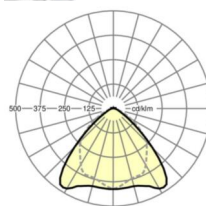

## LICHTTECHNIEK

Uitvoering	LED, Kleurweergave/Lichtkleur CRI ≥ 80 / 6500K
Kleurtolerantie (MacAdam)	3SDCM
Nominale lichtstroom	4307lm
LED Levensduur	70000h L80/B10 (Tq 50°C), 100000h L80/B50 (Tq 45°C)
Lichtopbrengst	180lm/W
Stralingshoek	95° (C0) / 95° (C90)
UGR dw./l.	20.5 / 21.8

## DEEP-LINK

<https://www.regiolux.de/nl/article/19517006270>

Referentie	LED 5000lm 865
ηLB	100 %
Φ ↓/↑	98 % / 2 %
UGR dw./l.	20.5 / 21.8

**Maten**

---

L	1531 mm	Lengte
B	55 mm	Breedte
H	37 mm	Hoogte

---