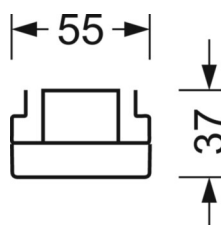

## MECHANIEK

Kleur behuizing	verkeerswit RAL 9016
Maten (LxBxH/DxH)	1531mm x 55mm x 37mm
Gewicht (netto)	1.75kg
Montagewijze	Montage draagrailsysteem, Lichtstructuur

## DEEP-LINK

<https://www.regiolux.de/nl/article/19517006270>

Referentie	LED 5000lm 865
ηLB	100 %
Φ ↓/↑	98 % / 2 %
UGR dw./l.	20.5 / 21.8

**Maten**

---

L	1531 mm	Lengte
B	55 mm	Breedte
H	37 mm	Hoogte

---