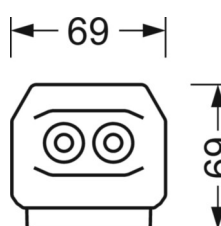

## MECHANIEK

Kleur behuizing	verkeerswit RAL 9016
Maten (LxBxH/DxH)	1531mm x 55mm x 37mm
Gewicht (netto)	1.75kg
Montagewijze	Montage draagrailsysteem, Lichtstructuur

## DEEP-LINK

<https://www.regiolux.de/nl/article/19517006270>

Referentie	LED 5000lm 865
ηLB	100 %
Φ ↓/↑	98 % / 2 %
UGR dw./l.	20.5 / 21.8

**Maten**

---

L	1531 mm	Lengte
B	55 mm	Breedte
H	37 mm	Hoogte

---