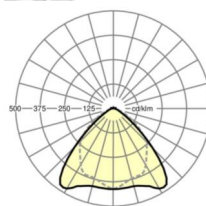

LICHTTECHNIEK

Uitvoering	LED, Kleurweergave/Lichtkleur CRI ≥ 80 / 3000K
Kleurtolerantie (MacAdam)	3SDCM
Nominale lichtstroom	5984lm
LED Levensduur	70000h L80/B10 (Tq 40°C), 100000h L80/B50 (Tq 35°C)
Lichtopbrengst	174lm/W
Stralingshoek	95° (C0) / 95° (C90)
UGR dw./l.	21.6 / 23.0

Referentie	LED 6000lm 830
ηLB	100 %
Φ ↓/↑	98 % / 2 %
UGR dw./l.	21.6 / 23.0

Maten

L	1531 mm	Lengte
B	55 mm	Breedte
H	37 mm	Hoogte
