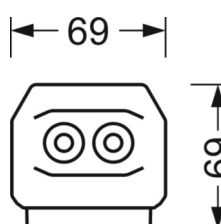

MECHANIEK

Kleur behuizing	verkeerswit RAL 9016
Maten (LxBxH/DxH)	1531mm x 55mm x 37mm
Gewicht (netto)	1.75kg
Montagewijze	Montage draagrailsysteem, Lichtstructuur

DEEP-LINK

<https://www.regiolux.de/nl/article/19517006290>

Referentie	LED 6000lm 830
ηLB	100 %
Φ ↓/↑	98 % / 2 %
UGR dw./l.	21.6 / 23.0

Maten

L	1531 mm	Lengte
B	55 mm	Breedte
H	37 mm	Hoogte
