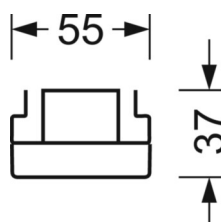

MECHANIEK

Kleur behuizing	verkeerswit RAL 9016
Maten (LxBxH/DxH)	1531mm x 55mm x 37mm
Gewicht (netto)	1.75kg
Montagewijze	Montage draagrailsysteem, Lichtstructuur

DEEP-LINK

<https://www.regiolux.de/nl/article/19517006290>

Referentie	LED 6000lm 830
ηLB	100 %
Φ ↓/↑	98 % / 2 %
UGR dw./l.	21.6 / 23.0

Maten

L	1531 mm	Lengte
B	55 mm	Breedte
H	37 mm	Hoogte
