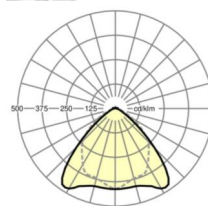

KARAKTERISTIEKEN

Bestelnummer	19517004290
EAN-nummer	4020863437825
CBS-code	94051190
Kenmerken	IP 64, Beschermingsklasse I, ENEC10 VDE, F, D, HACCP DIN10500/voedsel/IFS-toepassingsgerelateerde geschiktheid/BRC, Indoor, CE
Schokbestendigheidsgraad IK	IK03 (-20°C bis 40°C)
Omgevingstemperatuur	ta -20°C naar 40°C
Garantieperiode	5 jaren
Overheidssubsidieprogramma's	BEG - federale subsidie voor efficiënte gebouwen (alleen geldig voor Duitsland)

ELEKTROTECHNIEK

Voorschakelapparaat	Elektronische driver (1 stuks)
Systeemprestaties	34W
Netspanning	230V/50Hz
Energie-efficiëntieklasse/Lichtbron	C

LICHTTECHNIEK

Uitvoering	LED, Kleurweergave/Lichtkleur CRI ≥ 80 / 3000K
Kleurtolerantie (MacAdam)	3SDCM
Nominale lichtstroom	5984lm
LED Levensduur	70000h L80/B10 (Tq 40°C), 100000h L80/B50 (Tq 35°C)
Lichtopbrengst	174lm/W
Stralingshoek	95° (C0) / 95° (C90)
UGR dw./l.	21.6 / 23.0

MECHANIEK

Kleur behuizing	verkeerswit RAL 9016
Maten (LxBxH/DxH)	1531mm x 55mm x 37mm
Gewicht (netto)	1.75kg
Montagewijze	Montage draagrailsysteem, Lichtstructuur

Maten

L	1531 mm	Lengte
B	55 mm	Breedte
H	37 mm	Hoogte

DEEP-LINK

<https://www.regiolux.de/nl/article/19517004290>

Referentie	LED 6000lm 830
ηLB	100 %
Φ ↓/↑	98 % / 2 %
UGR dw./l.	21.6 / 23.0