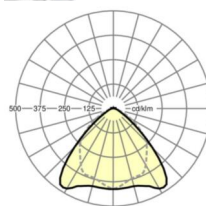

LICHTTECHNIEK

Uitvoering	LED, Kleurweergave/Lichtkleur CRI ≥ 80 / 4000K
Kleurtolerantie (MacAdam)	3SDCM
Nominale lichtstroom	6525lm
LED Levensduur	70000h L80/B10 (Tq 45°C), 100000h L80/B50 (Tq 40°C)
Lichtopbrengst	189lm/W
Stralingshoek	95° (C0) / 95° (C90)
UGR dw./l.	21.9 / 23.3

Referentie	LED 6000lm 840
ηLB	100 %
Φ ↓/↑	98 % / 2 %
UGR dw./l.	21.9 / 23.3

Maten

L	1531 mm	Lengte
B	55 mm	Breedte
H	37 mm	Hoogte
