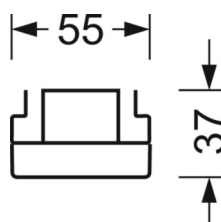

MECHANIEK

Kleur behuizing	verkeerswit RAL 9016
Maten (LxBxH/DxH)	1531mm x 55mm x 37mm
Gewicht (netto)	1.75kg
Montagewijze	Montage draagrailsysteem, Lichtstructuur

DEEP-LINK

<https://www.regiolux.de/nl/article/19517006280>

Referentie	LED 6000lm 840
ηLB	100 %
Φ ↓/↑	98 % / 2 %
UGR dw./l.	21.9 / 23.3

Maten

L	1531 mm	Lengte
B	55 mm	Breedte
H	37 mm	Hoogte
