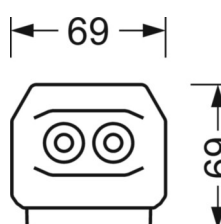

MECHANIEK

Kleur behuizing	verkeerswit RAL 9016
Maten (LxBxH/DxH)	1531mm x 55mm x 37mm
Gewicht (netto)	1.75kg
Montagewijze	Montage draagrailsysteem, Lichtstructuur

DEEP-LINK

<https://www.regiolux.de/nl/article/19517006280>

Referentie	LED 6000lm 840
ηLB	100 %
Φ ↓/↑	98 % / 2 %
UGR dw./l.	21.9 / 23.3

Maten

L	1531 mm	Lengte
B	55 mm	Breedte
H	37 mm	Hoogte
