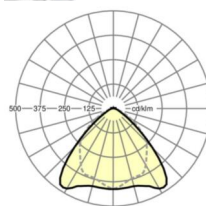

KARAKTERISTIEKEN

Bestelnummer	19517007280
EAN-nummer	4020863445448
CBS-code	94051190
Kenmerken	IP 64, Beschermingsklasse I, F, D, HACCP DIN10500/voedsel/IFS-toepassingsgerelateerde geschiktheid/BRC, Indoor, CE
Schokbestendigheidsgraad IK	IK03 (5°C bis 35°C)
Omgevingstemperatuur	ta 5°C naar 35°C
Garantieperiode	5 jaren
Overheidssubsidieprogramma's	BEG - federale subsidie voor efficiënte gebouwen (alleen geldig voor Duitsland)

ELEKTROTECHNIEK

Voorschakelapparaat	Elektronische driver noodlicht 3h (1 stuks)
Systeemprestaties	35W
Netspanning	230V/50Hz
Energie-efficiëntieklasse/Lichtbron	C

LICHTTECHNIEK

Uitvoering	LED, Kleurweergave/Lichtkleur CRI ≥ 80 / 4000K
Kleurtolerantie (MacAdam)	3SDCM
Nominale lichtstroom	6525lm
Nominale lichtstroom-Noodbedrijf	933lm
LED Levensduur	70000h L80/B10 (Tq 35°C), 100000h L80/B50 (Tq 30°C)
Lichtopbrengst	189lm/W
Stralingshoek	95° (C0) / 95° (C90)
UGR dw./l.	21.9 / 23.3

MECHANIEK

Kleur behuizing	verkeerswit RAL 9016
Maten (LxBxH/DxH)	1531mm x 55mm x 37mm
Gewicht (netto)	2.05kg
Montagewijze	Montage draagrailsysteem, Lichtstructuur

Maten

L	1531 mm	Lengte
B	55 mm	Breedte
H	37 mm	Hoogte

DEEP-LINK

<https://www.regiolux.de/nl/article/19517007280>

Referentie
ηLB
Φ ↓/↑
UGR dw./l.

LED 6000lm 840
100 %
98 % / 2 %
21.9 / 23.3