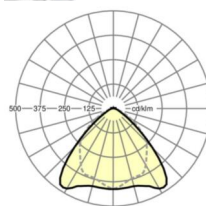

KARAKTERISTIEKEN

Bestelnummer	19517004280
EAN-nummer	4020863437818
CBS-code	94051190
Kenmerken	IP 64, Beschermingsklasse I, ENEC10 VDE, F, D, HACCP DIN10500/voedsel/IFS-toepassingsgerelateerde geschiktheid/BRC, Indoor, CE
Schokbestendigheidsgraad IK	IK03 (-20°C bis 45°C)
Omgevingstemperatuur	ta -20°C naar 45°C
Garantieperiode	5 jaren
Overheidssubsidieprogramma's	BEG - federale subsidie voor efficiënte gebouwen (alleen geldig voor Duitsland)

ELEKTROTECHNIEK

Voorschakelapparaat	Elektronische driver (1 stuks)
Systeemprestaties	35W
Netspanning	230V/50Hz
Energie-efficiëntieklasse/Lichtbron	C

LICHTTECHNIEK

Uitvoering	LED, Kleurweergave/Lichtkleur CRI ≥ 80 / 4000K
Kleurtolerantie (MacAdam)	3SDCM
Nominale lichtstroom	6525lm
LED Levensduur	70000h L80/B10 (Tq 45°C), 100000h L80/B50 (Tq 40°C)
Lichtopbrengst	189lm/W
Stralingshoek	95° (C0) / 95° (C90)
UGR dw./l.	21.9 / 23.3

MECHANIEK

Kleur behuizing	verkeerswit RAL 9016
Maten (LxBxH/DxH)	1531mm x 55mm x 37mm
Gewicht (netto)	1.75kg
Montagewijze	Montage draagrailsysteem, Lichtstructuur

Maten

L	1531 mm	Lengte
B	55 mm	Breedte
H	37 mm	Hoogte

DEEP-LINK

<https://www.regiolux.de/nl/article/19517004280>

Referentie	LED 6000lm 840
ηLB	100 %
Φ ↓/↑	98 % / 2 %
UGR dw./l.	21.9 / 23.3