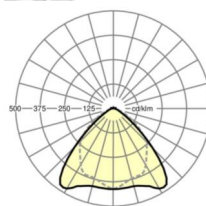

LICHTTECHNIEK

Uitvoering	LED, Kleurweergave/Lichtkleur CRI ≥ 80 / 6500K
Kleurtolerantie (MacAdam)	3SDCM
Nominale lichtstroom	6030lm
LED Levensduur	70000h L80/B10 (Tq 45°C), 100000h L80/B50 (Tq 40°C)
Lichtopbrengst	175lm/W
Stralingshoek	95° (C0) / 95° (C90)
UGR dw./l.	21.6 / 23.0

Referentie	LED 6000lm 865
ηLB	100 %
Φ ↓/↑	98 % / 2 %
UGR dw./l.	21.6 / 23.0

Maten

L	1531 mm	Lengte
B	55 mm	Breedte
H	37 mm	Hoogte
