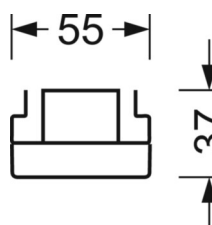

MECHANIEK

Kleur behuizing	verkeerswit RAL 9016
Maten (LxBxH/DxH)	1531mm x 55mm x 37mm
Gewicht (netto)	1.75kg
Montagewijze	Montage draagrailsysteem, Lichtstructuur

DEEP-LINK

<https://www.regiolux.de/nl/article/19517006300>

Referentie	LED 6000lm 865
ηLB	100 %
Φ ↓/↑	98 % / 2 %
UGR dw./l.	21.6 / 23.0

Maten

L	1531 mm	Lengte
B	55 mm	Breedte
H	37 mm	Hoogte
