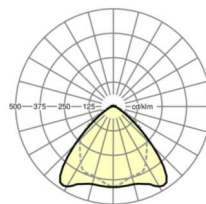

KARAKTERISTIEKEN

Bestelnummer	19517007340
EAN-nummer	4020863445431
CBS-code	94051190
Kenmerken	IP 64, Beschermingsklasse I, F, D, HACCP DIN10500/voedsel/IFS-toepassingsgerelateerde geschiktheid/BRC, Indoor, CE
Schokbestendigheidsgraad IK	IK03 (5°C bis 35°C)
Omgevingstemperatuur	ta 5°C naar 35°C
Garantieperiode	5 jaren
Overheidssubsidieprogramma's	BEG - federale subsidie voor efficiënte gebouwen (alleen geldig voor Duitsland)

ELEKTROTECHNIEK

Voorschakelapparaat	Elektronische driver noodlicht 3h (1 stuks)
Systeemprestaties	49W
Netspanning	230V/50Hz
Energie-efficiëntieklasse/Lichtbron	C

LICHTTECHNIEK

Uitvoering	LED, Kleurweergave/Lichtkleur CRI ≥ 80 / 4000K
Kleurtolerantie (MacAdam)	3SDCM
Nominale lichtstroom	8928lm
Nominale lichtstroom-Noodbedrijf	933lm
LED Levensduur	70000h L80/B10 (Tq 35°C), 100000h L80/B50 (Tq 30°C)
Lichtopbrengst	183lm/W
Stralingshoek	95° (C0) / 95° (C90)
UGR dw./l.	23.0 / 24.4

MECHANIEK

Kleur behuizing	verkeerswit RAL 9016
Maten (LxBxH/DxH)	1531mm x 55mm x 37mm
Gewicht (netto)	2.05kg
Montagewijze	Montage draagrailsysteem, Lichtstructuur

Maten

L	1531 mm	Lengte
B	55 mm	Breedte
H	37 mm	Hoogte

DEEP-LINK

<https://www.regiolux.de/nl/article/19517007340>

Referentie
ηLB
Φ ↓/↑
UGR dw./l.

LED 9000lm 840
100 %
98 % / 2 %
23.0 / 24.4