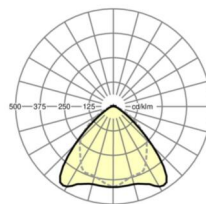

LICHTTECHNIEK

Uitvoering	LED, Kleurweergave/Lichtkleur CRI ≥ 80 / 6500K
Kleurtolerantie (MacAdam)	3SDCM
Nominale lichtstroom	8251lm
LED Levensduur	70000h L80/B10 (Tq 40°C), 100000h L80/B50 (Tq 35°C)
Lichtopbrengst	169lm/W
Stralingshoek	95° (C0) / 95° (C90)
UGR dw./l.	22.7 / 24.1

Referentie
ηLB
Φ ↓/↑
UGR dw./l.

LED 9000lm 865
100 %
98 % / 2 %
22.7 / 24.1

Maten

L	1531 mm	Lengte
B	55 mm	Breedte
H	37 mm	Hoogte
