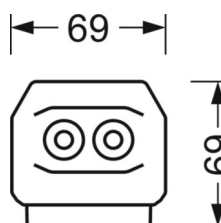

MECHANIEK

Kleur behuizing	verkeerswit RAL 9016
Maten (LxBxH/DxH)	1531mm x 55mm x 37mm
Gewicht (netto)	1.75kg
Montagewijze	Montage draagrailsysteem, Lichtstructuur

DEEP-LINK

<https://www.regiolux.de/nl/article/19517006360>

Referentie
ηLB
Φ ↓/↑
UGR dw./l.

LED 9000lm 865
100 %
98 % / 2 %
22.7 / 24.1

Maten

L	1531 mm	Lengte
B	55 mm	Breedte
H	37 mm	Hoogte
