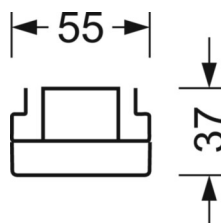

MECHANIEK

Kleur behuizing	verkeerswit RAL 9016
Maten (LxBxH/DxH)	1531mm x 55mm x 37mm
Gewicht (netto)	1.75kg
Montagewijze	Montage draagrailsysteem, Lichtstructuur

DEEP-LINK

<https://www.regiolux.de/nl/article/19517006360>

Referentie
ηLB
Φ ↓/↑
UGR dw./l.

LED 9000lm 865
100 %
98 % / 2 %
22.7 / 24.1

Maten

L	1531 mm	Lengte
B	55 mm	Breedte
H	37 mm	Hoogte
