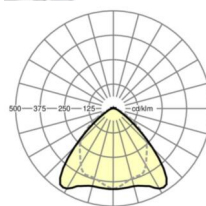

KARAKTERISTIEKEN

Bestelnummer	19517024350
EAN-nummer	4020863438129
CBS-code	94051190
Kenmerken	IP 64, Beschermingsklasse I, ENEC10 VDE, F, D, HACCP DIN10500/voedsel/IFS-toepassingsgerelateerde geschiktheid/BRC, Indoor, CE
Schokbestendigheidsgraad IK	IK03 (-20°C bis 40°C)
Omgevingstemperatuur	ta -20°C naar 40°C
Garantieperiode	5 jaren
Overheidssubsidieprogramma's	BEG - federale subsidie voor efficiënte gebouwen (alleen geldig voor Duitsland)

ELEKTROTECHNIEK

Voorschakelapparaat	Elektronische driver (1 stuks)
Systeemprestaties	52W
Netspanning	230V/50Hz
Aardleeschakelaar(s) (inschakelstroom)	17 stuks/B10, 28 stuks/B16, 29 stuks/C10, 48 stuks/C16
Energie-efficiëntieklasse/Lichtbron	C

LICHTTECHNIEK

Uitvoering	LED, Kleurweergave/Lichtkleur CRI ≥ 80 / 3000K
Kleurtolerantie (MacAdam)	3SDCM
Nominale lichtstroom	8976lm
LED Levensduur	70000h L80/B10 (Tq 40°C), 100000h L80/B50 (Tq 35°C)
Lichtopbrengst	174lm/W
Stralingshoek	95° (C0) / 95° (C90)
UGR dw./l.	21.6 / 23.0

MECHANIEK

Kleur behuizing	verkeerswit RAL 9016
Maten (LxBxH/DxH)	2299mm x 55mm x 37mm
Gewicht (netto)	2.3kg
Montagewijze	Montage draagrailsysteem, Lichtstructuur

Maten

L	2299 mm	Lengte
B	55 mm	Breedte
H	37 mm	Hoogte

DEEP-LINK

<https://www.regiolux.de/nl/article/19517024350>

Referentie	LED 10000lm 830
ηLB	100 %
Φ ↓/↑	98 % / 2 %
UGR dw./l.	21.6 / 23.0