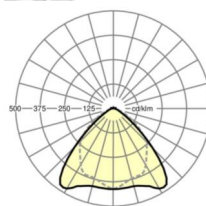

## LICHTTECHNIEK

Uitvoering	LED, Kleurweergave/Lichtkleur CRI ≥ 80 / 4000K
Kleurtolerantie (MacAdam)	3SDCM
Nominale lichtstroom	9788lm
Nominale lichtstroom-Noodbedrijf	933lm
LED Levensduur	70000h L80/B10 (Tq 35°C), 100000h L80/B50 (Tq 30°C)
Lichtopbrengst	189lm/W
Stralingshoek	95° (C0) / 95° (C90)
UGR dw./l.	21.9 / 23.3

## DEEP-LINK

<https://www.regiolux.de/nl/article/19517027340>

Referentie	LED 10000lm 840
ηLB	100 %
Φ ↓/↑	98 % / 2 %
UGR dw./l.	21.9 / 23.3

**Maten**

---

L	2299 mm	Lengte
B	55 mm	Breedte
H	37 mm	Hoogte

---