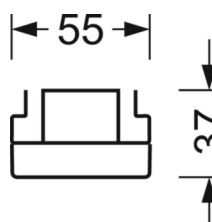

## LICHTTECHNIEK

Uitvoering	LED, Kleurweergave/Lichtkleur CRI ≥ 80 / 4000K
Kleurtolerantie (MacAdam)	3SDCM
Nominale lichtstroom	9788lm
Nominale lichtstroom-Noodbedrijf	933lm
LED Levensduur	70000h L80/B10 (Tq 35°C), 100000h L80/B50 (Tq 30°C)
Lichtopbrengst	189lm/W
Stralingshoek	95° (C0) / 95° (C90)
UGR dw./l.	21.9 / 23.3

## MECHANIEK

Kleur behuizing	verkeerswit RAL 9016
Maten (LxBxH/DxH)	2299mm x 55mm x 37mm
Gewicht (netto)	2.55kg
Montagewijze	Montage draagrailsysteem, Lichtstructuur

## DEEP-LINK

<https://www.regiolux.de/nl/article/19517027340>

Referentie	LED 10000lm 840
ηLB	100 %
Φ ↓/↑	98 % / 2 %
UGR dw./l.	21.9 / 23.3

**Maten**

---

L	2299 mm	Lengte
B	55 mm	Breedte
H	37 mm	Hoogte

---