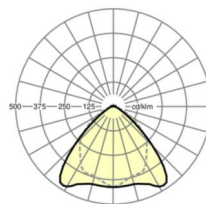

KARAKTERISTIEKEN

Bestelnummer	19517024340
EAN-nummer	4020863438112
CBS-code	94051190
Kenmerken	IP 64, Beschermingsklasse I, ENEC10 VDE, F, D, HACCP DIN10500/voedsel/IFS-toepassingsgerelateerde geschiktheid/BRC, Indoor, CE
Schokbestendigheidsgraad IK	IK03 (-20°C bis 45°C)
Omgevingstemperatuur	ta -20°C naar 45°C
Garantieperiode	5 jaren
Overheidssubsidieprogramma's	BEG - federale subsidie voor efficiënte gebouwen (alleen geldig voor Duitsland)

ELEKTROTECHNIEK

Voorschakelapparaat	Elektronische driver (1 stuks)
Systeemprestaties	52W
Netspanning	230V/50Hz
Aardleeschakelaar(s) (inschakelstroom)	17 stuks/B10, 28 stuks/B16, 29 stuks/C10, 48 stuks/C16
Energie-efficiëntieklasse/Lichtbron	C

LICHTTECHNIEK

Uitvoering	LED, Kleurweergave/Lichtkleur CRI ≥ 80 / 4000K
Kleurtolerantie (MacAdam)	3SDCM
Nominale lichtstroom	9788lm
LED Levensduur	70000h L80/B10 (Tq 45°C), 100000h L80/B50 (Tq 40°C)
Lichtopbrengst	189lm/W
Stralingshoek	95° (C0) / 95° (C90)
UGR dw./l.	21.9 / 23.3

MECHANIEK

Kleur behuizing	verkeerswit RAL 9016
Maten (LxBxH/DxH)	2299mm x 55mm x 37mm
Gewicht (netto)	2.3kg
Montagewijze	Montage draagrailsysteem, Lichtstructuur

Maten

L	2299 mm	Lengte
B	55 mm	Breedte
H	37 mm	Hoogte

DEEP-LINK

<https://www.regiolux.de/nl/article/19517024340>

Referentie	LED 10000lm 840
ηLB	100 %
Φ ↓/↑	98 % / 2 %
UGR dw./l.	21.9 / 23.3