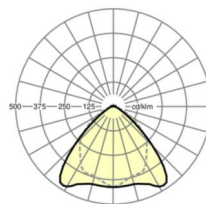

KARAKTERISTIEKEN

Bestelnummer	19517024360
EAN-nummer	4020863438136
CBS-code	94051190
Kenmerken	IP 64, Beschermingsklasse I, ENEC10 VDE, F, D, HACCP DIN10500/voedsel/IFS-toepassingsgerelateerde geschiktheid/BRC, Indoor, CE
Schokbestendigheidsgraad IK	IK03 (-20°C bis 45°C)
Omgevingstemperatuur	ta -20°C naar 45°C
Garantieperiode	5 jaren
Overheidssubsidieprogramma's	BEG - federale subsidie voor efficiënte gebouwen (alleen geldig voor Duitsland)

ELEKTROTECHNIEK

Voorschakelapparaat	Elektronische driver (1 stuks)
Systeemprestaties	52W
Netspanning	230V/50Hz
Aardleeschakelaar(s) (inschakelstroom)	17 stuks/B10, 28 stuks/B16, 29 stuks/C10, 48 stuks/C16
Energie-efficiëntieklasse/Lichtbron	C

LICHTTECHNIEK

Uitvoering	LED, Kleurweergave/Lichtkleur CRI ≥ 80 / 6500K
Kleurtolerantie (MacAdam)	3SDCM
Nominale lichtstroom	9045lm
LED Levensduur	70000h L80/B10 (Tq 45°C), 100000h L80/B50 (Tq 40°C)
Lichtopbrengst	175lm/W
Stralingshoek	95° (C0) / 95° (C90)
UGR dw./l.	21.6 / 23.0

MECHANIEK

Kleur behuizing	verkeerswit RAL 9016
Maten (LxBxH/DxH)	2299mm x 55mm x 37mm
Gewicht (netto)	2.3kg
Montagewijze	Montage draagrailsysteem, Lichtstructuur

Maten

L	2299 mm	Lengte
B	55 mm	Breedte
H	37 mm	Hoogte

DEEP-LINK

<https://www.regiolux.de/nl/article/19517024360>

Referentie	LED 10000lm 865
ηLB	100 %
Φ ↓/↑	98 % / 2 %
UGR dw./l.	21.6 / 23.0