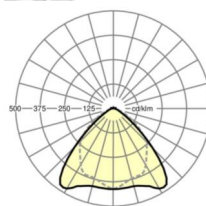

LICHTTECHNIEK

Uitvoering	LED, Kleurweergave/Lichtkleur CRI ≥ 80 / 3000K
Kleurtolerantie (MacAdam)	3SDCM
Nominale lichtstroom	12277lm
LED Levensduur	70000h L80/B10 (Tq 35°C), 100000h L80/B50 (Tq 30°C)
Lichtopbrengst	168lm/W
Stralingshoek	95° (C0) / 95° (C90)
UGR dw./l.	22.7 / 24.1

MECHANIEK

Kleur behuizing	verkeerswit RAL 9016
Maten (LxBxH/DxH)	2299mm x 55mm x 37mm
Gewicht (netto)	2.3kg
Montagewijze	Montage draagrailsysteem, Lichtstructuur

DEEP-LINK

<https://www.regiolux.de/nl/article/19517026380>

Referentie	LED 13000lm 830
ηLB	100 %
Φ ↓/↑	98 % / 2 %
UGR dw./l.	22.7 / 24.1

Maten

L	2299 mm	Lengte
B	55 mm	Breedte
H	37 mm	Hoogte
