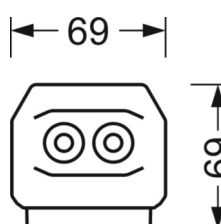

MECHANIEK

Kleur behuizing	verkeerswit RAL 9016
Maten (LxBxH/DxH)	2299mm x 55mm x 37mm
Gewicht (netto)	2.3kg
Montagewijze	Montage draagrailsysteem, Lichtstructuur

DEEP-LINK

<https://www.regiolux.de/nl/article/19517026380>

Referentie	LED 13000lm 830
ηLB	100 %
Φ ↓/↑	98 % / 2 %
UGR dw./l.	22.7 / 24.1

Maten

L	2299 mm	Lengte
B	55 mm	Breedte
H	37 mm	Hoogte
