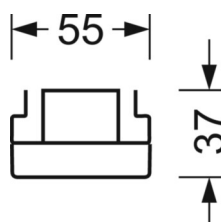

MECHANIEK

Kleur behuizing	verkeerswit RAL 9016
Maten (LxBxH/DxH)	2299mm x 55mm x 37mm
Gewicht (netto)	2.3kg
Montagewijze	Montage draagrailsysteem, Lichtstructuur

DEEP-LINK

<https://www.regiolux.de/nl/article/19517026380>

Referentie	LED 13000lm 830
ηLB	100 %
Φ ↓/↑	98 % / 2 %
UGR dw./l.	22.7 / 24.1

Maten

L	2299 mm	Lengte
B	55 mm	Breedte
H	37 mm	Hoogte
