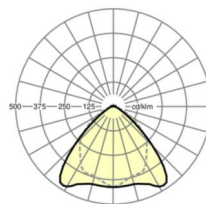

KARAKTERISTIEKEN

Bestelnummer	19517024380
EAN-nummer	4020863438150
CBS-code	94051190
Kenmerken	IP 64, Beschermingsklasse I, ENEC10 VDE, F, D, HACCP DIN10500/voedsel/IFS-toepassingsgerelateerde geschiktheid/BRC, Indoor, CE
Schokbestendigheidsgraad IK	IK03 (-20°C bis 35°C)
Omgevingstemperatuur	ta -20°C naar 35°C
Garantieperiode	5 jaren
Overheidssubsidieprogramma's	BEG - federale subsidie voor efficiënte gebouwen (alleen geldig voor Duitsland)

ELEKTROTECHNIEK

Voorschakelapparaat	Elektronische driver (1 stuks)
Systeemprestaties	73W
Netspanning	230V/50Hz
Aardleeschakelaar(s) (inschakelstroom)	13 stuks/B10, 21 stuks/B16, 22 stuks/C10, 36 stuks/C16
Energie-efficiëntieklasse/Lichtbron	C

LICHTTECHNIEK

Uitvoering	LED, Kleurweergave/Lichtkleur CRI ≥ 80 / 3000K
Kleurtolerantie (MacAdam)	3SDCM
Nominale lichtstroom	12277lm
LED Levensduur	70000h L80/B10 (Tq 35°C), 100000h L80/B50 (Tq 30°C)
Lichtopbrengst	168lm/W
Stralingshoek	95° (C0) / 95° (C90)
UGR dw./l.	22.7 / 24.1

MECHANIEK

Kleur behuizing	verkeerswit RAL 9016
Maten (LxBxH/DxH)	2299mm x 55mm x 37mm
Gewicht (netto)	2.3kg
Montagewijze	Montage draagrailsysteem, Lichtstructuur

Maten

L	2299 mm	Lengte
B	55 mm	Breedte
H	37 mm	Hoogte

DEEP-LINK

<https://www.regiolux.de/nl/article/19517024380>

Referentie
ηLB
Φ ↓/↑
UGR dw./l.

LED 13000lm 830
100 %
98 % / 2 %
22.7 / 24.1