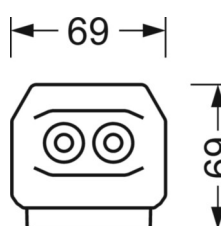

## MECHANIEK

Kleur behuizing	verkeerswit RAL 9016
Maten (LxBxH/DxH)	2299mm x 55mm x 37mm
Gewicht (netto)	2.3kg
Montagewijze	Montage draagrailsysteem, Lichtstructuur

## DEEP-LINK

<https://www.regiolux.de/nl/article/19517026370>

Referentie	LED 13000lm 840
ηLB	100 %
Φ ↓/↑	98 % / 2 %
UGR dw./l.	23.0 / 24.4

**Maten**

---

L	2299 mm	Lengte
B	55 mm	Breedte
H	37 mm	Hoogte

---