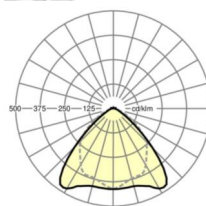

KARAKTERISTIEKEN

Bestelnummer	19517026370
EAN-nummer	4020863438303
CBS-code	94051190
Kenmerken	IP 64, Beschermingsklasse I, ENEC10 VDE, F, D, HACCP DIN10500/voedsel/IFS-toepassingsgerelateerde geschiktheid/BRC, Indoor, CE
Schokbestendigheidsgraad IK	IK03 (-20°C bis 40°C)
Omgevingstemperatuur	ta -20°C naar 40°C
Bijzondere eigenschappen	Ready for IoT
Garantieperiode	5 jaren
Overheidssubsidieprogramma's	BEG - federale subsidie voor efficiënte gebouwen (alleen geldig voor Duitsland)

ELEKTROTECHNIEK

Voorschakelapparaat	Elektronische driver DALI2 (1 stuks)
Systeemprestaties	73W
Netspanning	230V/50Hz
Aardlekschakelaar(s) (inschakelstroom)	13 stuks/B10, 24 stuks/B16, 25 stuks/C10, 40 stuks/C16
Energie-efficiëntieklasse/Lichtbron	C

LICHTTECHNIEK

Uitvoering	LED, Kleurweergave/Lichtkleur CRI ≥ 80 / 4000K
Kleurtolerantie (MacAdam)	3SDCM
Nominale lichtstroom	13393lm
LED Levensduur	70000h L80/B10 (Tq 40°C), 100000h L80/B50 (Tq 35°C)
Lichtopbrengst	183lm/W
Stralingshoek	95° (C0) / 95° (C90)
UGR dw./l.	23.0 / 24.4

MECHANIEK

Kleur behuizing	verkeerswit RAL 9016
Maten (LxBxH/DxH)	2299mm x 55mm x 37mm
Gewicht (netto)	2.3kg
Montagewijze	Montage draagrailsysteem, Lichtstructuur

DEEP-LINK

<https://www.regiolux.de/nl/article/19517026370>

Referentie	LED 13000lm 840
ηLB	100 %
Φ ↓/↑	98 % / 2 %
UGR dw./l.	23.0 / 24.4