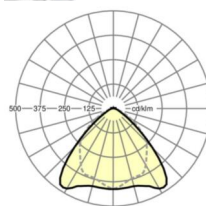

KARAKTERISTIEKEN

Bestelnummer	19517024370
EAN-nummer	4020863438143
CBS-code	94051190
Kenmerken	IP 64, Beschermingsklasse I, ENEC10 VDE, F, D, HACCP DIN10500/voedsel/IFS-toepassingsgerelateerde geschiktheid/BRC, Indoor, CE
Schokbestendigheidsgraad IK	IK03 (-20°C bis 40°C)
Omgevingstemperatuur	ta -20°C naar 40°C
Garantieperiode	5 jaren
Overheidssubsidieprogramma's	BEG - federale subsidie voor efficiënte gebouwen (alleen geldig voor Duitsland)

ELEKTROTECHNIEK

Voorschakelapparaat	Elektronische driver (1 stuks)
Systeemprestaties	73W
Netspanning	230V/50Hz
Aardleeschakelaar(s) (inschakelstroom)	13 stuks/B10, 21 stuks/B16, 22 stuks/C10, 36 stuks/C16
Energie-efficiëntieklasse/Lichtbron	C

LICHTTECHNIEK

Uitvoering	LED, Kleurweergave/Lichtkleur CRI ≥ 80 / 4000K
Kleurtolerantie (MacAdam)	3SDCM
Nominale lichtstroom	13393lm
LED Levensduur	70000h L80/B10 (Tq 40°C), 100000h L80/B50 (Tq 35°C)
Lichtopbrengst	183lm/W
Stralingshoek	95° (C0) / 95° (C90)
UGR dw./l.	23.0 / 24.4

MECHANIEK

Kleur behuizing	verkeerswit RAL 9016
Maten (LxBxH/DxH)	2299mm x 55mm x 37mm
Gewicht (netto)	2.3kg
Montagewijze	Montage draagrailsysteem, Lichtstructuur

Maten

L	2299 mm	Lengte
B	55 mm	Breedte
H	37 mm	Hoogte

DEEP-LINK

<https://www.regiolux.de/nl/article/19517024370>

Referentie	LED 13000lm 840
ηLB	100 %
Φ ↓/↑	98 % / 2 %
UGR dw./l.	23.0 / 24.4