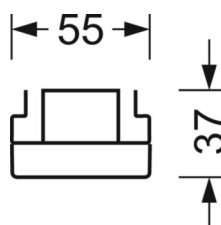

MECHANIEK

Kleur behuizing	verkeerswit RAL 9016
Maten (LxBxH/DxH)	2299mm x 55mm x 37mm
Gewicht (netto)	2.3kg
Montagewijze	Montage draagrailsysteem, Lichtstructuur

DEEP-LINK

<https://www.regiolux.de/nl/article/19517026390>

Referentie	LED 13000lm 865
ηLB	100 %
Φ ↓/↑	98 % / 2 %
UGR dw./l.	22.7 / 24.1

Maten

L	2299 mm	Lengte
B	55 mm	Breedte
H	37 mm	Hoogte
