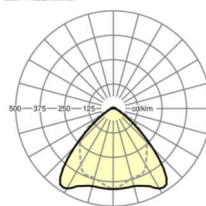

LICHTTECHNIEK

Uitvoering	LED, Kleurweergave/Lichtkleur CRI ≥ 80 / 6500K
Kleurtolerantie (MacAdam)	3SDCM
Nominale lichtstroom	12376lm
LED Levensduur	70000h L80/B10 (Tq 40°C), 100000h L80/B50 (Tq 35°C)
Lichtopbrengst	169lm/W
Stralingshoek	95° (C0) / 95° (C90)
UGR dw./l.	22.7 / 24.1

MECHANIEK

Kleur behuizing	verkeerswit RAL 9016
Maten (LxBxH/DxH)	2299mm x 55mm x 37mm
Gewicht (netto)	2.3kg
Montagewijze	Montage draagrailsysteem, Lichtstructuur

DEEP-LINK

<https://www.regiolux.de/nl/article/19517026390>

Referentie	LED 13000lm 865
ηLB	100 %
Φ ↓/↑	98 % / 2 %
UGR dw./l.	22.7 / 24.1

Maten

L	2299 mm	Lengte
B	55 mm	Breedte
H	37 mm	Hoogte
