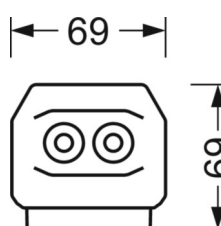

MECHANIEK

Kleur behuizing	verkeerswit RAL 9016
Maten (LxBxH/DxH)	2299mm x 55mm x 37mm
Gewicht (netto)	2.3kg
Montagewijze	Montage draagrailsysteem, Lichtstructuur

DEEP-LINK

<https://www.regiolux.de/nl/article/19517026390>

Referentie	LED 13000lm 865
ηLB	100 %
Φ ↓/↑	98 % / 2 %
UGR dw./l.	22.7 / 24.1

Maten

L	2299 mm	Lengte
B	55 mm	Breedte
H	37 mm	Hoogte
