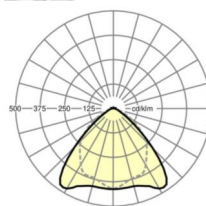

KARAKTERISTIEKEN

Bestelnummer	19517024390
EAN-nummer	4020863438167
CBS-code	94051190
Kenmerken	IP 64, Beschermingsklasse I, ENEC10 VDE, F, D, HACCP DIN10500/voedsel/IFS-toepassingsgerelateerde geschiktheid/BRC, Indoor, CE
Schokbestendigheidsgraad IK	IK03 (-20°C bis 40°C)
Omgevingstemperatuur	ta -20°C naar 40°C
Garantieperiode	5 jaren
Overheidssubsidieprogramma's	BEG - federale subsidie voor efficiënte gebouwen (alleen geldig voor Duitsland)

ELEKTROTECHNIEK

Voorschakelapparaat	Elektronische driver (1 stuks)
Systeemprestaties	73W
Netspanning	230V/50Hz
Aardleeschakelaar(s) (inschakelstroom)	13 stuks/B10, 21 stuks/B16, 22 stuks/C10, 36 stuks/C16
Energie-efficiëntieklasse/Lichtbron	C

LICHTTECHNIEK

Uitvoering	LED, Kleurweergave/Lichtkleur CRI ≥ 80 / 6500K
Kleurtolerantie (MacAdam)	3SDCM
Nominale lichtstroom	12376lm
LED Levensduur	70000h L80/B10 (Tq 40°C), 100000h L80/B50 (Tq 35°C)
Lichtopbrengst	169lm/W
Stralingshoek	95° (C0) / 95° (C90)
UGR dw./l.	22.7 / 24.1

MECHANIEK

Kleur behuizing	verkeerswit RAL 9016
Maten (LxBxH/DxH)	2299mm x 55mm x 37mm
Gewicht (netto)	2.3kg
Montagewijze	Montage draagrailsysteem, Lichtstructuur

Maten

L	2299 mm	Lengte
B	55 mm	Breedte
H	37 mm	Hoogte

DEEP-LINK

<https://www.regiolux.de/nl/article/19517024390>

Referentie	LED 13000lm 865
ηLB	100 %
Φ ↓/↑	98 % / 2 %
UGR dw./l.	22.7 / 24.1