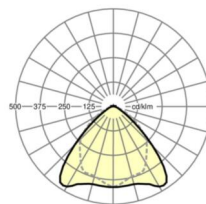

LICHTTECHNIEK

Uitvoering	LED, Kleurweergave/Lichtkleur CRI ≥ 80 / 3000K
Kleurtolerantie (MacAdam)	3SDCM
Nominale lichtstroom	15546lm
LED Levensduur	70000h L80/B10 (Tq 30°C), 100000h L80/B50 (Tq 25°C)
Lichtopbrengst	164lm/W
Stralingshoek	95° (C0) / 95° (C90)
UGR dw./l.	23.5 / 24.9

MECHANIEK

Kleur behuizing	verkeerswit RAL 9016
Maten (LxBxH/DxH)	2299mm x 55mm x 37mm
Gewicht (netto)	2.3kg
Montagewijze	Montage draagrailsysteem, Lichtstructuur

DEEP-LINK

<https://www.regiolux.de/nl/article/19517026410>

Referentie	LED 17000lm 830
ηLB	100 %
Φ ↓/↑	98 % / 2 %
UGR dw./l.	23.5 / 24.9

Maten

L	2299 mm	Lengte
B	55 mm	Breedte
H	37 mm	Hoogte
