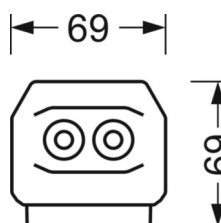

MECHANIEK

Kleur behuizing	verkeerswit RAL 9016
Maten (LxBxH/DxH)	2299mm x 55mm x 37mm
Gewicht (netto)	2.3kg
Montagewijze	Montage draagrailsysteem, Lichtstructuur

DEEP-LINK

<https://www.regiolux.de/nl/article/19517026410>

Referentie	LED 17000lm 830
ηLB	100 %
Φ ↓/↑	98 % / 2 %
UGR dw./l.	23.5 / 24.9

Maten

L	2299 mm	Lengte
B	55 mm	Breedte
H	37 mm	Hoogte
