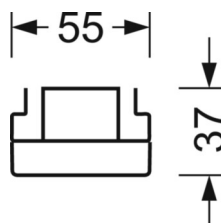

MECHANIEK

Kleur behuizing	verkeerswit RAL 9016
Maten (LxBxH/DxH)	2299mm x 55mm x 37mm
Gewicht (netto)	2.3kg
Montagewijze	Montage draagrailsysteem, Lichtstructuur

DEEP-LINK

<https://www.regiolux.de/nl/article/19517026410>

Referentie	LED 17000lm 830
ηLB	100 %
Φ ↓/↑	98 % / 2 %
UGR dw./l.	23.5 / 24.9

Maten

L	2299 mm	Lengte
B	55 mm	Breedte
H	37 mm	Hoogte
