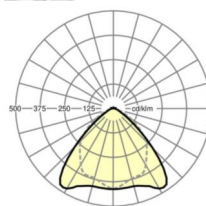

KARAKTERISTIEKEN

Bestelnummer	19517024410
EAN-nummer	4020863438181
CBS-code	94051190
Kenmerken	IP 64, Beschermingsklasse I, ENEC10 VDE, F, D, HACCP DIN10500/voedsel/IFS-toepassingsgerelateerde geschiktheid/BRC, Indoor, CE
Schokbestendigheidsgraad IK	IK03 (-20°C bis 30°C)
Omgevingstemperatuur	ta -20°C naar 30°C
Garantieperiode	5 jaren
Overheidssubsidieprogramma's	BEG - federale subsidie voor efficiënte gebouwen (alleen geldig voor Duitsland)

ELEKTROTECHNIEK

Voorschakelapparaat	Elektronische driver (1 stuks)
Systeemprestaties	95W
Netspanning	230V/50Hz
Aardleeschakelaar(s) (inschakelstroom)	7 stuks/B10, 12 stuks/B16, 12 stuks/C10, 20 stuks/C16
Energie-efficiëntieklasse/Lichtbron	C

LICHTTECHNIEK

Uitvoering	LED, Kleurweergave/Lichtkleur CRI ≥ 80 / 3000K
Kleurtolerantie (MacAdam)	3SDCM
Nominale lichtstroom	15546lm
LED Levensduur	70000h L80/B10 (Tq 30°C), 100000h L80/B50 (Tq 25°C)
Lichtopbrengst	164lm/W
Stralingshoek	95° (C0) / 95° (C90)
UGR dw./l.	23.5 / 24.9

MECHANIEK

Kleur behuizing	verkeerswit RAL 9016
Maten (LxBxH/DxH)	2299mm x 55mm x 37mm
Gewicht (netto)	2.3kg
Montagewijze	Montage draagrailsysteem, Lichtstructuur

Maten

L	2299 mm	Lengte
B	55 mm	Breedte
H	37 mm	Hoogte

DEEP-LINK

<https://www.regiolux.de/nl/article/19517024410>

Referentie	LED 17000lm 830
ηLB	100 %
Φ ↓/↑	98 % / 2 %
UGR dw./l.	23.5 / 24.9