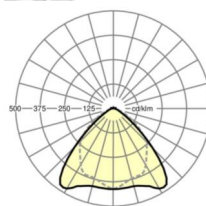

KARAKTERISTIEKEN

Bestelnummer	19517026400
EAN-nummer	4020863438334
CBS-code	94051190
Kenmerken	IP 64, Beschermingsklasse I, ENEC10 VDE, F, D, HACCP DIN10500/voedsel/IFS-toepassingsgerelateerde geschiktheid/BRC, Indoor, CE
Schokbestendigheidsgraad IK	IK03 (-20°C bis 35°C)
Omgevingstemperatuur	ta -20°C naar 35°C
Bijzondere eigenschappen	Ready for IoT
Garantieperiode	5 jaren
Overheidssubsidieprogramma's	BEG - federale subsidie voor efficiënte gebouwen (alleen geldig voor Duitsland)

ELEKTROTECHNIEK

Voorschakelapparaat	Elektronische driver DALI2 (1 stuks)
Systeemprestaties	95W
Netspanning	230V/50Hz
Aardlekschakelaar(s) (inschakelstroom)	10 stuks/B10, 16 stuks/B16, 16 stuks/C10, 27 stuks/C16
Energie-efficiëntieklasse/Lichtbron	C

LICHTTECHNIEK

Uitvoering	LED, Kleurweergave/Lichtkleur CRI ≥ 80 / 4000K
Kleurtolerantie (MacAdam)	3SDCM
Nominale lichtstroom	16964lm
LED Levensduur	70000h L80/B10 (Tq 35°C), 100000h L80/B50 (Tq 30°C)
Lichtopbrengst	179lm/W
Stralingshoek	95° (C0) / 95° (C90)
UGR dw./l.	23.8 / 25.2

MECHANIEK

Kleur behuizing	verkeerswit RAL 9016
Maten (LxBxH/DxH)	2299mm x 55mm x 37mm
Gewicht (netto)	2.3kg
Montagewijze	Montage draagrailsysteem, Lichtstructuur

DEEP-LINK

<https://www.regiolux.de/nl/article/19517026400>

Referentie	LED 17000lm 840
ηLB	100 %
Φ ↓/↑	98 % / 2 %
UGR dw./l.	23.8 / 25.2