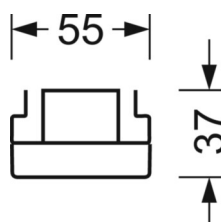

## MECHANIEK

Kleur behuizing	verkeerswit RAL 9016
Maten (LxBxH/DxH)	2299mm x 55mm x 37mm
Gewicht (netto)	2.3kg
Montagewijze	Montage draagrailsysteem, Lichtstructuur

## DEEP-LINK

<https://www.regiolux.de/nl/article/19517026400>

Referentie	LED 17000lm 840
ηLB	100 %
Φ ↓/↑	98 % / 2 %
UGR dw./l.	23.8 / 25.2

**Maten**

---

L	2299 mm	Lengte
B	55 mm	Breedte
H	37 mm	Hoogte

---