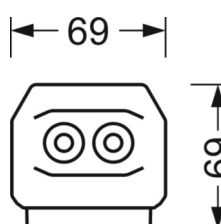

## MECHANIEK

Kleur behuizing	verkeerswit RAL 9016
Maten (LxBxH/DxH)	2299mm x 55mm x 37mm
Gewicht (netto)	2.3kg
Montagewijze	Montage draagrailsysteem, Lichtstructuur

## DEEP-LINK

<https://www.regiolux.de/nl/article/19517026400>

Referentie	LED 17000lm 840
ηLB	100 %
Φ ↓/↑	98 % / 2 %
UGR dw./l.	23.8 / 25.2

**Maten**

---

L	2299 mm	Lengte
B	55 mm	Breedte
H	37 mm	Hoogte

---