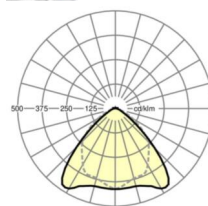

KARAKTERISTIEKEN

Bestelnummer	19517024400
EAN-nummer	4020863438174
CBS-code	94051190
Kenmerken	IP 64, Beschermingsklasse I, ENEC10 VDE, F, D, HACCP DIN10500/voedsel/IFS-toepassingsgerelateerde geschiktheid/BRC, Indoor, CE
Schokbestendigheidsgraad IK	IK03 (-20°C bis 35°C)
Omgevingstemperatuur	ta -20°C naar 35°C
Garantieperiode	5 jaren
Overheidssubsidieprogramma's	BEG - federale subsidie voor efficiënte gebouwen (alleen geldig voor Duitsland)

ELEKTROTECHNIEK

Voorschakelapparaat	Elektronische driver (1 stuks)
Systeemprestaties	95W
Netspanning	230V/50Hz
Aardleeschakelaar(s) (inschakelstroom)	7 stuks/B10, 12 stuks/B16, 12 stuks/C10, 20 stuks/C16
Energie-efficiëntieklasse/Lichtbron	C

LICHTTECHNIEK

Uitvoering	LED, Kleurweergave/Lichtkleur CRI ≥ 80 / 4000K
Kleurtolerantie (MacAdam)	3SDCM
Nominale lichtstroom	16964lm
LED Levensduur	70000h L80/B10 (Tq 35°C), 100000h L80/B50 (Tq 30°C)
Lichtopbrengst	179lm/W
Stralingshoek	95° (C0) / 95° (C90)
UGR dw./l.	23.8 / 25.2

MECHANIEK

Kleur behuizing	verkeerswit RAL 9016
Maten (LxBxH/DxH)	2299mm x 55mm x 37mm
Gewicht (netto)	2.3kg
Montagewijze	Montage draagrailsysteem, Lichtstructuur

Maten

L	2299 mm	Lengte
B	55 mm	Breedte
H	37 mm	Hoogte

DEEP-LINK

<https://www.regiolux.de/nl/article/19517024400>

Referentie	LED 17000lm 840
ηLB	100 %
Φ ↓/↑	98 % / 2 %
UGR dw./l.	23.8 / 25.2