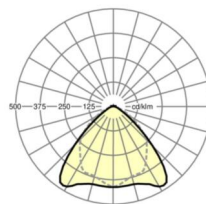

LICHTTECHNIEK

Uitvoering	LED, Kleurweergave/Lichtkleur CRI ≥ 80 / 6500K
Kleurtolerantie (MacAdam)	3SDCM
Nominale lichtstroom	15677lm
LED Levensduur	70000h L80/B10 (Tq 35°C), 100000h L80/B50 (Tq 30°C)
Lichtopbrengst	165lm/W
Stralingshoek	95° (C0) / 95° (C90)
UGR dw./l.	23.5 / 24.9

MECHANIEK

Kleur behuizing	verkeerswit RAL 9016
Maten (LxBxH/DxH)	2299mm x 55mm x 37mm
Gewicht (netto)	2.3kg
Montagewijze	Montage draagrailsysteem, Lichtstructuur

DEEP-LINK

<https://www.regiolux.de/nl/article/19517026420>

Referentie	LED 17000lm 865
ηLB	100 %
Φ ↓/↑	98 % / 2 %
UGR dw./l.	23.5 / 24.9

Maten

L	2299 mm	Lengte
B	55 mm	Breedte
H	37 mm	Hoogte
