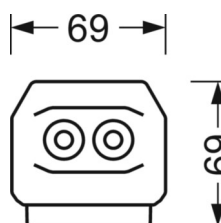

MECHANIEK

Kleur behuizing	verkeerswit RAL 9016
Maten (LxBxH/DxH)	2299mm x 55mm x 37mm
Gewicht (netto)	2.3kg
Montagewijze	Montage draagrailsysteem, Lichtstructuur

DEEP-LINK

<https://www.regiolux.de/nl/article/19517026420>

Referentie	LED 17000lm 865
ηLB	100 %
Φ ↓/↑	98 % / 2 %
UGR dw./l.	23.5 / 24.9

Maten

L	2299 mm	Lengte
B	55 mm	Breedte
H	37 mm	Hoogte
