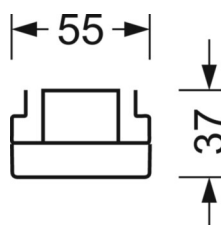

MECHANIEK

Kleur behuizing	verkeerswit RAL 9016
Maten (LxBxH/DxH)	2299mm x 55mm x 37mm
Gewicht (netto)	2.3kg
Montagewijze	Montage draagrailsysteem, Lichtstructuur

DEEP-LINK

<https://www.regiolux.de/nl/article/19517026420>

Referentie	LED 17000lm 865
ηLB	100 %
Φ ↓/↑	98 % / 2 %
UGR dw./l.	23.5 / 24.9

Maten

L	2299 mm	Lengte
B	55 mm	Breedte
H	37 mm	Hoogte
