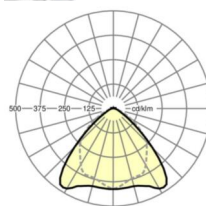

KARAKTERISTIEKEN

Bestelnummer	19517024420
EAN-nummer	4020863438198
CBS-code	94051190
Kenmerken	IP 64, Beschermingsklasse I, ENEC10 VDE, F, D, HACCP DIN10500/voedsel/IFS-toepassingsgerelateerde geschiktheid/BRC, Indoor, CE
Schokbestendigheidsgraad IK	IK03 (-20°C bis 35°C)
Omgevingstemperatuur	ta -20°C naar 35°C
Garantieperiode	5 jaren
Overheidssubsidieprogramma's	BEG - federale subsidie voor efficiënte gebouwen (alleen geldig voor Duitsland)

ELEKTROTECHNIEK

Voorschakelapparaat	Elektronische driver (1 stuks)
Systeemprestaties	95W
Netspanning	230V/50Hz
Aardleeschakelaar(s) (inschakelstroom)	7 stuks/B10, 12 stuks/B16, 12 stuks/C10, 20 stuks/C16
Energie-efficiëntieklasse/Lichtbron	C

LICHTTECHNIEK

Uitvoering	LED, Kleurweergave/Lichtkleur CRI ≥ 80 / 6500K
Kleurtolerantie (MacAdam)	3SDCM
Nominale lichtstroom	15677lm
LED Levensduur	70000h L80/B10 (Tq 35°C), 100000h L80/B50 (Tq 30°C)
Lichtopbrengst	165lm/W
Stralingshoek	95° (C0) / 95° (C90)
UGR dw./l.	23.5 / 24.9

MECHANIEK

Kleur behuizing	verkeerswit RAL 9016
Maten (LxBxH/DxH)	2299mm x 55mm x 37mm
Gewicht (netto)	2.3kg
Montagewijze	Montage draagrailstelsysteem, Lichtstructuur

Maten

L	2299 mm	Lengte
B	55 mm	Breedte
H	37 mm	Hoogte

DEEP-LINK

<https://www.regiolux.de/nl/article/19517024420>

Referentie	LED 17000lm 865
ηLB	100 %
Φ ↓/↑	98 % / 2 %
UGR dw./l.	23.5 / 24.9