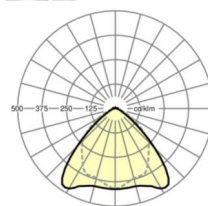

KARAKTERISTIEKEN

Bestelnummer	19517026440
EAN-nummer	4020863438372
CBS-code	94051190
Kenmerken	IP 64, Beschermingsklasse I, ENEC10 VDE, F, D, HACCP DIN10500/voedsel/IFS-toepassingsgerelateerde geschiktheid/BRC, Indoor, CE
Schokbestendigheidsgraad IK	IK03 (-20°C bis 25°C)
Omgevingstemperatuur	ta -20°C naar 25°C
Bijzondere eigenschappen	Ready for IoT
Garantieperiode	5 jaren
Overheidssubsidieprogramma's	BEG - federale subsidie voor efficiënte gebouwen (alleen geldig voor Duitsland)

ELEKTROTECHNIEK

Voorschakelapparaat	Elektronische driver DALI2 (1 stuk)
Systeemprestaties	128W
Netspanning	230V/50Hz
Aardlekschakelaar(s) (inschakelstroom)	14 stuks/B10, 22 stuks/B16
Energie-efficiëntieklasse/Lichtbron	D

LICHTTECHNIEK

Uitvoering	LED, Kleurweergave/Lichtkleur CRI ≥ 80 / 3000K
Kleurtolerantie (MacAdam)	3SDCM
Nominale lichtstroom	20385lm
LED Levensduur	70000h L80/B10 (Tq 25°C)
Lichtopbrengst	159lm/W
Stralingshoek	95° (C0) / 95° (C90)
UGR dw./l.	24.5 / 25.8

MECHANIEK

Kleur behuizing	verkeerswit RAL 9016
Maten (LxBxH/DxH)	2299mm x 55mm x 37mm
Gewicht (netto)	2.3kg
Montagewijze	Montage draagrailsysteem, Lichtstructuur

Maten

L	2299 mm	Lengte
B	55 mm	Breedte
H	37 mm	Hoogte

DEEP-LINK

<https://www.regiolux.de/nl/article/19517026440>

Referentie
ηLB
Φ ↓/↑
UGR dw./l.

LED 22000lm 830
100 %
98 % / 2 %
24.5 / 25.8