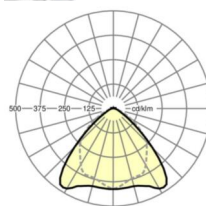

KARAKTERISTIEKEN

Bestelnummer	19517024440
EAN-nummer	4020863438211
CBS-code	94051190
Kenmerken	IP 64, Beschermingsklasse I, ENEC10 VDE, F, D, HACCP DIN10500/voedsel/IFS-toepassingsgerelateerde geschiktheid/BRC, Indoor, CE
Schokbestendigheidsgraad IK	IK03 (-20°C bis 25°C)
Omgevingstemperatuur	ta -20°C naar 25°C
Garantieperiode	5 jaren
Overheidssubsidieprogramma's	BEG - federale subsidie voor efficiënte gebouwen (alleen geldig voor Duitsland)

ELEKTROTECHNIEK

Voorschakelapparaat	Elektronische driver (1 stuks)
Systeemprestaties	128W
Netspanning	230V/50Hz
Aardleeschakelaar(s) (inschakelstroom)	7 stuks/B10, 11 stuks/B16, 11 stuks/C10, 18 stuks/C16
Energie-efficiëntieklasse/Lichtbron	D

LICHTTECHNIEK

Uitvoering	LED, Kleurweergave/Lichtkleur CRI ≥ 80 / 3000K
Kleurtolerantie (MacAdam)	3SDCM
Nominale lichtstroom	20385lm
LED Levensduur	70000h L80/B10 (Tq 25°C)
Lichtopbrengst	159lm/W
Stralingshoek	95° (C0) / 95° (C90)
UGR dw./l.	24.5 / 25.8

MECHANIEK

Kleur behuizing	verkeerswit RAL 9016
Maten (LxBxH/DxH)	2299mm x 55mm x 37mm
Gewicht (netto)	2.3kg
Montagewijze	Montage draagrailsysteem, Lichtstructuur

Maten

L	2299 mm	Lengte
B	55 mm	Breedte
H	37 mm	Hoogte

DEEP-LINK

<https://www.regiolux.de/nl/article/19517024440>

Referentie	LED 22000lm 830
ηLB	100 %
Φ ↓/↑	98 % / 2 %
UGR dw./l.	24.5 / 25.8