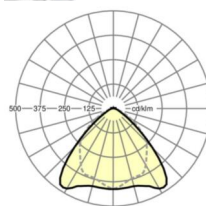

KARAKTERISTIEKEN

Bestelnummer	19517026430
EAN-nummer	4020863438365
CBS-code	94051190
Kenmerken	IP 64, Beschermingsklasse I, ENEC10 VDE, F, D, HACCP DIN10500/voedsel/IFS-toepassingsgerelateerde geschiktheid/BRC, Indoor, CE
Schokbestendigheidsgraad IK	IK03 (-20°C bis 30°C)
Omgevingstemperatuur	ta -20°C naar 30°C
Bijzondere eigenschappen	Ready for IoT
Garantieperiode	5 jaren
Overheidssubsidieprogramma's	BEG - federale subsidie voor efficiënte gebouwen (alleen geldig voor Duitsland)

ELEKTROTECHNIEK

Voorschakelapparaat	Elektronische driver DALI2 (1 stuk(s))
Systeemprestaties	129W
Netspanning	230V/50Hz
Aardlekschakelaar(s) (inschakelstroom)	10 stuks/B10, 16 stuks/B16, 16 stuks/C10, 27 stuks/C16
Energie-efficiëntieklasse/Lichtbron	C

LICHTTECHNIEK

Uitvoering	LED, Kleurweergave/Lichtkleur CRI ≥ 80 / 4000K
Kleurtolerantie (MacAdam)	3SDCM
Nominale lichtstroom	22256lm
LED Levensduur	70000h L80/B10 (Tq 30°C)
Lichtopbrengst	173lm/W
Stralingshoek	95° (C0) / 95° (C90)
UGR dw./l.	24.8 / 26.1

MECHANIEK

Kleur behuizing	verkeerswit RAL 9016
Maten (LxBxH/DxH)	2299mm x 55mm x 37mm
Gewicht (netto)	2.3kg
Montagewijze	Montage draagrailstelsysteem, Lichtstructuur

Maten

L	2299 mm	Lengte
B	55 mm	Breedte
H	37 mm	Hoogte

DEEP-LINK

<https://www.regiolux.de/nl/article/19517026430>

Referentie	LED 22000lm 840
ηLB	100 %
Φ ↓/↑	98 % / 2 %
UGR dw./l.	24.8 / 26.1