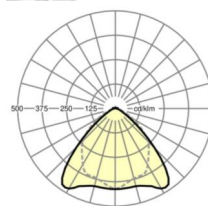

KARAKTERISTIEKEN

Bestelnummer	19517024430
EAN-nummer	4020863438204
CBS-code	94051190
Kenmerken	IP 64, Beschermingsklasse I, ENEC10 VDE, F, D, HACCP DIN10500/voedsel/IFS-toepassingsgerelateerde geschiktheid/BRC, Indoor, CE
Schokbestendigheidsgraad IK	IK03 (-20°C bis 30°C)
Omgevingstemperatuur	ta -20°C naar 30°C
Garantieperiode	5 jaren
Overheidssubsidieprogramma's	BEG - federale subsidie voor efficiënte gebouwen (alleen geldig voor Duitsland)

ELEKTROTECHNIEK

Voorschakelapparaat	Elektronische driver (1 stuks)
Systeemprestaties	129W
Netspanning	230V/50Hz
Aardlekschakelaar(s) (inschakelstroom)	7 stuks/B10, 12 stuks/B16, 12 stuks/C10, 20 stuks/C16
Energie-efficiëntieklasse/Lichtbron	C

LICHTTECHNIEK

Uitvoering	LED, Kleurweergave/Lichtkleur CRI ≥ 80 / 4000K
Kleurtolerantie (MacAdam)	3SDCM
Nominale lichtstroom	22256lm
LED Levensduur	70000h L80/B10 (Tq 30°C)
Lichtopbrengst	173lm/W
Stralingshoek	95° (C0) / 95° (C90)
UGR dw./l.	24.8 / 26.1

MECHANIEK

Kleur behuizing	verkeerswit RAL 9016
Maten (LxBxH/DxH)	2299mm x 55mm x 37mm
Gewicht (netto)	2.3kg
Montagewijze	Montage draagrailsysteem, Lichtstructuur

Maten

L	2299 mm	Lengte
B	55 mm	Breedte
H	37 mm	Hoogte

DEEP-LINK

<https://www.regiolux.de/nl/article/19517024430>

Referentie
ηLB
Φ ↓/↑
UGR dw./l.

LED 22000lm 840
100 %
98 % / 2 %
24.8 / 26.1