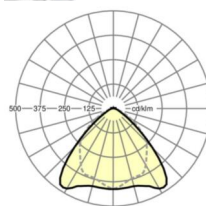

KARAKTERISTIEKEN

Bestelnummer	19517026450
EAN-nummer	4020863438389
CBS-code	94051190
Kenmerken	IP 64, Beschermingsklasse I, ENEC10 VDE, F, D, HACCP DIN10500/voedsel/IFS-toepassingsgerelateerde geschiktheid/BRC, Indoor, CE
Schokbestendigheidsgraad IK	IK03 (-20°C bis 30°C)
Omgevingstemperatuur	ta -20°C naar 30°C
Bijzondere eigenschappen	Ready for IoT
Garantieperiode	5 jaren
Overheidssubsidieprogramma's	BEG - federale subsidie voor efficiënte gebouwen (alleen geldig voor Duitsland)

ELEKTROTECHNIEK

Voorschakelapparaat	Elektronische driver DALI2 (1 stuk(s))
Systeemprestaties	129W
Netspanning	230V/50Hz
Aardlekschakelaar(s) (inschakelstroom)	14 stuks/B10, 22 stuks/B16
Energie-efficiëntieklasse/Lichtbron	C

LICHTTECHNIEK

Uitvoering	LED, Kleurweergave/Lichtkleur CRI ≥ 80 / 6500K
Kleurtolerantie (MacAdam)	3SDCM
Nominale lichtstroom	20568lm
LED Levensduur	70000h L80/B10 (Tq 30°C)
Lichtopbrengst	160lm/W
Stralingshoek	95° (C0) / 95° (C90)
UGR dw./l.	24.5 / 25.9

MECHANIEK

Kleur behuizing	verkeerswit RAL 9016
Maten (LxBxH/DxH)	2299mm x 55mm x 37mm
Gewicht (netto)	2.3kg
Montagewijze	Montage draagrailsysteem, Lichtstructuur

Maten

L	2299 mm	Lengte
B	55 mm	Breedte
H	37 mm	Hoogte

DEEP-LINK

<https://www.regiolux.de/nl/article/19517026450>

Referentie
ηLB
Φ ↓/↑
UGR dw./l.

LED 22000lm 865
100 %
98 % / 2 %
24.5 / 25.9