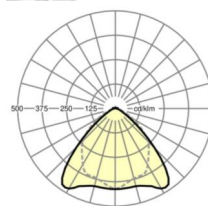

KARAKTERISTIEKEN

Bestelnummer	19517024320
EAN-nummer	4020863438099
CBS-code	94051190
Kenmerken	IP 64, Beschermingsklasse I, ENEC10 VDE, F, D, HACCP DIN10500/voedsel/IFS-toepassingsgerelateerde geschiktheid/BRC, Indoor, CE
Schokbestendigheidsgraad IK	IK03 (-20°C bis 45°C)
Omgevingstemperatuur	ta -20°C naar 45°C
Garantieperiode	5 jaren
Overheidssubsidieprogramma's	BEG - federale subsidie voor efficiënte gebouwen (alleen geldig voor Duitsland)

ELEKTROTECHNIEK

Voorschakelapparaat	Elektronische driver (1 stuks)
Systeemprestaties	36W
Netspanning	230V/50Hz
Aardleeschakelaar(s) (inschakelstroom)	17 stuks/B10, 28 stuks/B16, 29 stuks/C10, 48 stuks/C16
Energie-efficiëntieklasse/Lichtbron	C

LICHTTECHNIEK

Uitvoering	LED, Kleurweergave/Lichtkleur CRI ≥ 80 / 3000K
Kleurtolerantie (MacAdam)	3SDCM
Nominale lichtstroom	6413lm
LED Levensduur	70000h L80/B10 (Tq 45°C), 100000h L80/B50 (Tq 40°C)
Lichtopbrengst	179lm/W
Stralingshoek	95° (C0) / 95° (C90)
UGR dw./l.	20.4 / 21.8

MECHANIEK

Kleur behuizing	verkeerswit RAL 9016
Maten (LxBxH/DxH)	2299mm x 55mm x 37mm
Gewicht (netto)	2.3kg
Montagewijze	Montage draagrailsysteem, Lichtstructuur

Maten

L	2299 mm	Lengte
B	55 mm	Breedte
H	37 mm	Hoogte

DEEP-LINK

<https://www.regiolux.de/nl/article/19517024320>

Referentie
ηLB
Φ ↓/↑
UGR dw./l.

LED 7000lm 830
100 %
98 % / 2 %
20.4 / 21.8